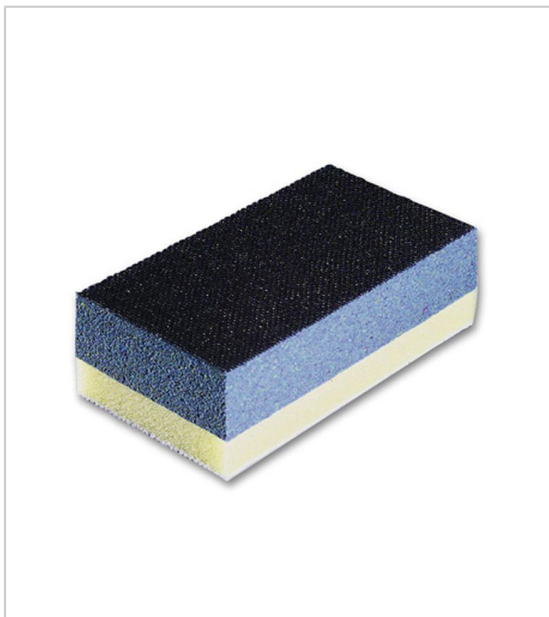

CALE À PONCER 70X125 POUR PONÇAGE MANUEL

SIA ABRASIVES

- Extra souple
- Double face
- Système auto-agrippant siafast
- Ponçage à sec

RÉFÉRENCE

PRIX HT

PRIX TTC

UNITÉ DE VENTE

6010405

49,68 €

59,62 €

l'unité

Caractéristiques :

- Dimension : 70 X 125

Tarifs valables le 22/12/2024
<http://www.qama.fr/cale-a-poncer-70x125-pour-poncage-manuel-p62329>

45 000 références
dont 30 000 disponibles
en stock