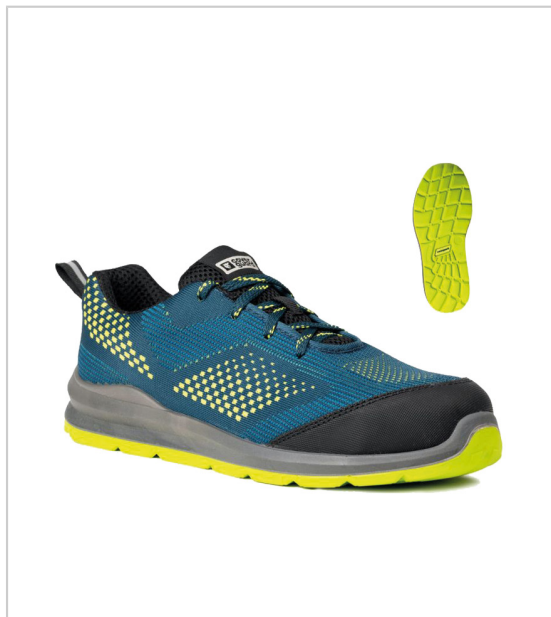

CHAUSSURES BASSES MILERITE S1P

EURO PROTECTION

Chaussures de sécurité basses MILERITE S1P

- Chaussure de style sport
- Tige et doublure en maille polyester offrant respirabilité et confort
- Renfort avant en cuir avec effet relief, adapté aux utilisateur travaillants accroupis ou à genoux
- Semelle double densité en PU résiste aux huiles et hydrocarbure, permet une excellente absorption des chocs
- Semelle de propreté amovible, en textile et EVA avec larges perforations, pour une bonne évacuation de la transpiration
- Embout et semelle anti-perforation en acier, pour une bonne protection
- Idéale pour les milieux secs

Norme : EN ISO 20345:2011

Pointure : du 40 au 44

RÉFÉRENCE	POINTURE	UNITÉ DE VENTE
P229346	41	la paire
P229347	42	la paire
P229348	43	la paire
P229349	44	la paire

Tarifs valables le 22/02/2025
<http://www.qama.fr/chaussures-basses-milerite-s1p-p64035>