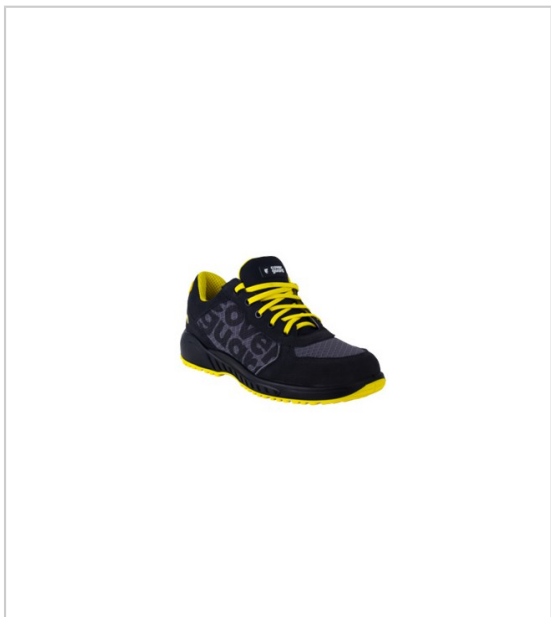

## CHAUSSURES DE SÉCURITÉ CLAW SWIFT BASSE MAILLE NOIR/JAUNE

COVERGUARD

CLAW SWIFT est une basket de sécurité légère, flexible et respirante. Dotée d'une tige en Polyester et de renfort en nubuck, CLAW SWIFT assure respirabilité et durabilité optimales en milieux secs. Sa semelle en PU/PU faible densité garantit un confort au porter toute la journée. Son système de protection aluminium / composite contribue à son look sportif.

**Avantages :** \*Semelle PU/PU souple : amorti et confort au porter. \*Talon décroché : stabilité sur échelle. \*Crampons larges et lignes de flexion : adaptabilité au sol optimisée. \*Tige en maille polyester : excellente respirabilité (testée en laboratoire).