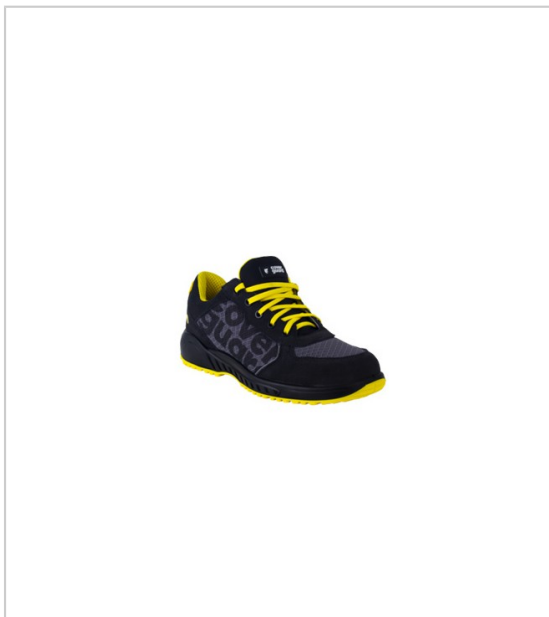

CHAUSSURES DE SÉCURITÉ CLAW SWIFT BASSE MAILLE NOIR/JAUNE

COVERGUARD

CLAW SWIFT est une basket de sécurité légère, flexible et respirante. Dotée d'une tige en Polyester et de renfort en nubuck, CLAW SWIFT assure respirabilité et durabilité optimales en milieux secs. Sa semelle en PU/PU faible densité garantit un confort au porter toute la journée. Son système de protection aluminium / composite contribue à son look sportif.

Avantages : *Semelle PU/PU souple : amorti et confort au porter. *Talon décroché : stabilité sur échelle. *Crampons larges et lignes de flexion : adaptabilité au sol optimisée. *Tige en maille polyester : excellente respirabilité (testée en laboratoire).