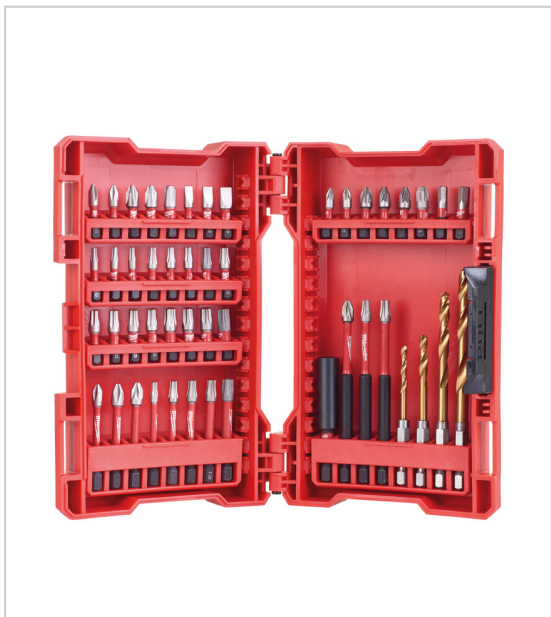

## COFFRET SHOCKWAVE EMBOUTS / FORETS 48 PIÈCES

MILWAUKEE

Contenu: Shockwave Impact Duty™ screwdriving bits: 32 x 25 mm length 2 x PH1 / 2 x PH2 / 1 x PH3, 2 x PZ1 / 3 x PZ2 / 1 x PZ3, 3 x TX10 / 3 x TX15 / 3 x TX20 / 3 x TX25 / 3 x TX30 / 1 x TX40, 1 x Hex 4 mm / 1 x Hex 5 mm, 1 x SL 0.6 x 4.5 / 1 x SL 0.8 x 5.5 /