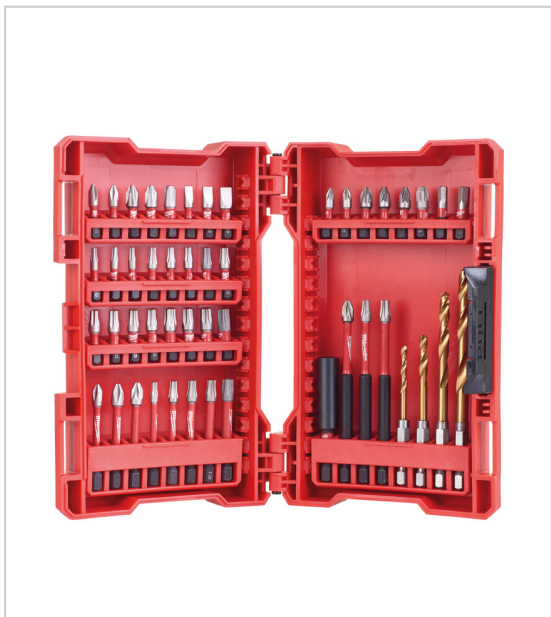

## COFFRET SHOCKWAVE EMBOUTS / FORETS 48 PIÈCES

MILWAUKEE

Contenu: Shockwave Impact Duty™ screwdriving bits: 32 x 25 mm length 2 x PH1 / 2 x PH2 / 1 x PH3, 2 x PZ1 / 3 x PZ2 / 1 x PZ3, 3 x TX10 / 3 x TX15 / 3 x TX20 / 3 x TX25 / 3 x TX30 / 1 x TX40, 1 x Hex 4 mm / 1 x Hex 5 mm, 1 x SL 0.6 x 4.5 / 1 x SL 0.8 x 5.5 /

RÉFÉRENCE

UNITÉ DE VENTE

728 00100 00900

l'unité

Tarifs valables le 24/11/2024  
<http://www.qama.fr/coffret-shockwave-embouts-forets-48-pieces-p65912>

45 000 références  
dont 30 000 disponibles  
en stock