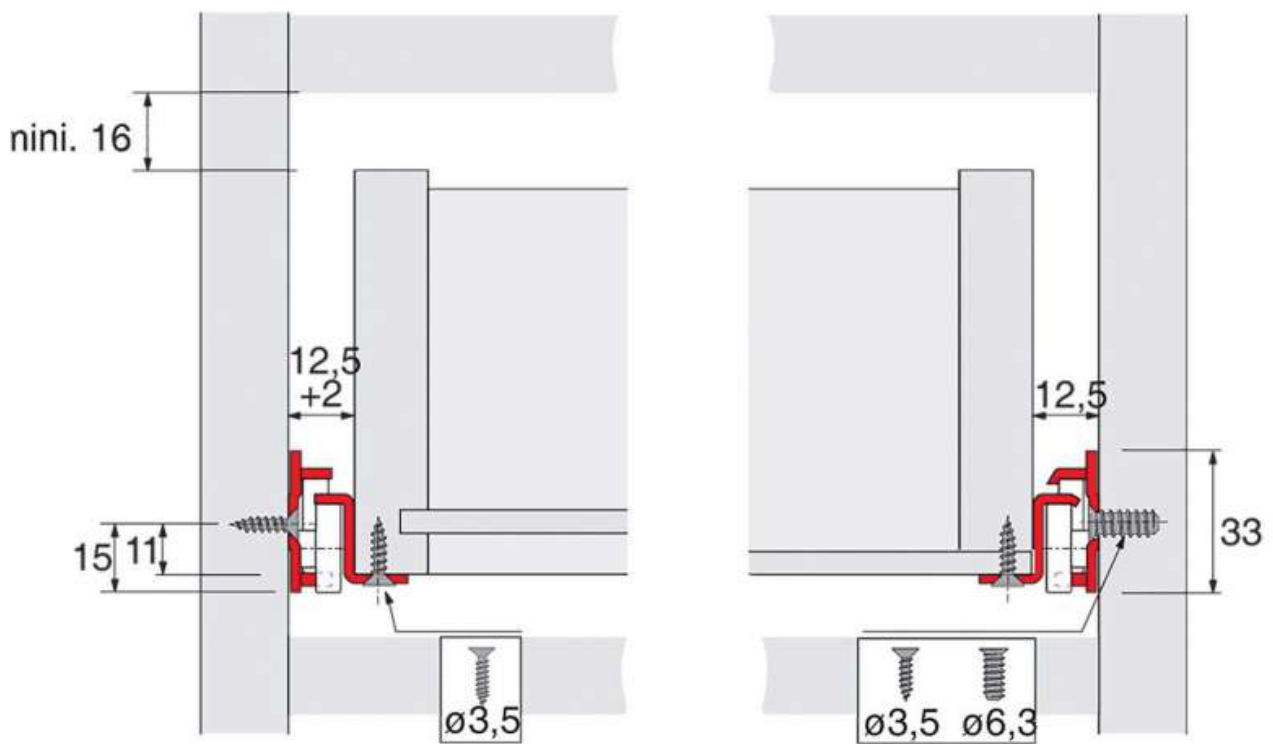

# COULISSES À GALETS FR602 SORTIE 3/4

HETTICH

<http://www.qama.fr/coulisse-a-galets-fr-602-30kg-sortie-3-4-p27111>

Tel : 02 43 13 49 49

Fax : 02 43 30 26 16

[www.qama.fr](http://www.qama.fr)