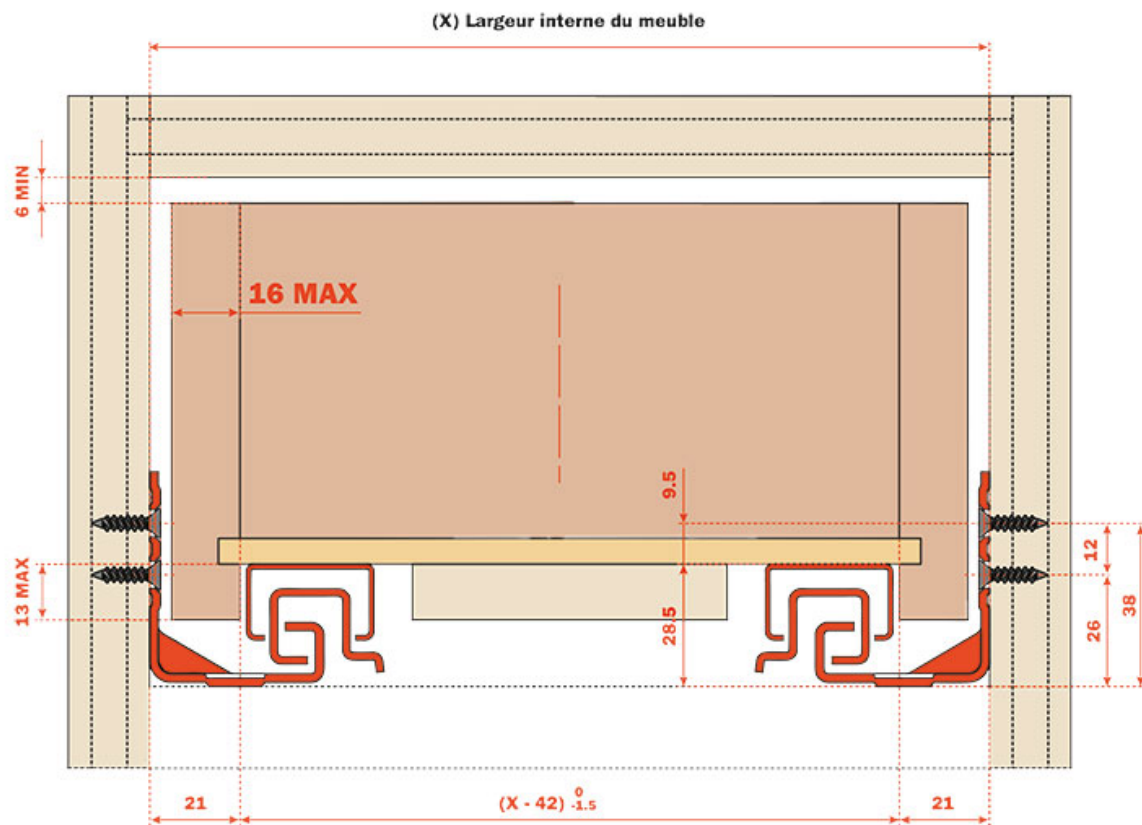

COULISSE BOIS PROGRESSA+ PUSH

SALICE

SALICE

<http://www.qama.fr/coulisse-bois-progressa-push-p70074>

Tel : 02 43 13 49 49

Fax : 02 43 30 26 16

www.qama.fr