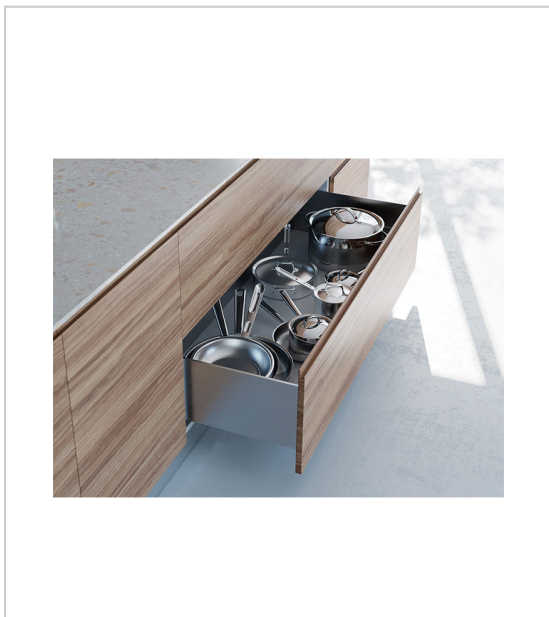

COULISSE BOIS PROGRESSA SMOVE

SALICE

Coulisse sortie totale pour tiroirs avec côtés d'épaisseur de 13 mm à 16 mm.

RÉFÉRENCE	LONGUEUR	UNITÉ DE VENTE
022 63010 35083	350 mm	la paire
022 63010 40083	400 mm	la paire
022 63010 45083	450 mm	la paire
022 63010 50083	500 mm	la paire
022 63010 55083	550 mm	la paire

Caractéristiques :

- Amortisseur : Avec
- Charge : 45 kg
- Décor : Zingué nickelé
- Fixation : Levier de disconnexion
- Matériau : Acier
- Montage : Sous tiroir
- Push : Non
- Sortie : Totale

Tarifs valables le 30/03/2025
<http://www.qama.fr/coulisse-bois-progressa-smove-p70073>