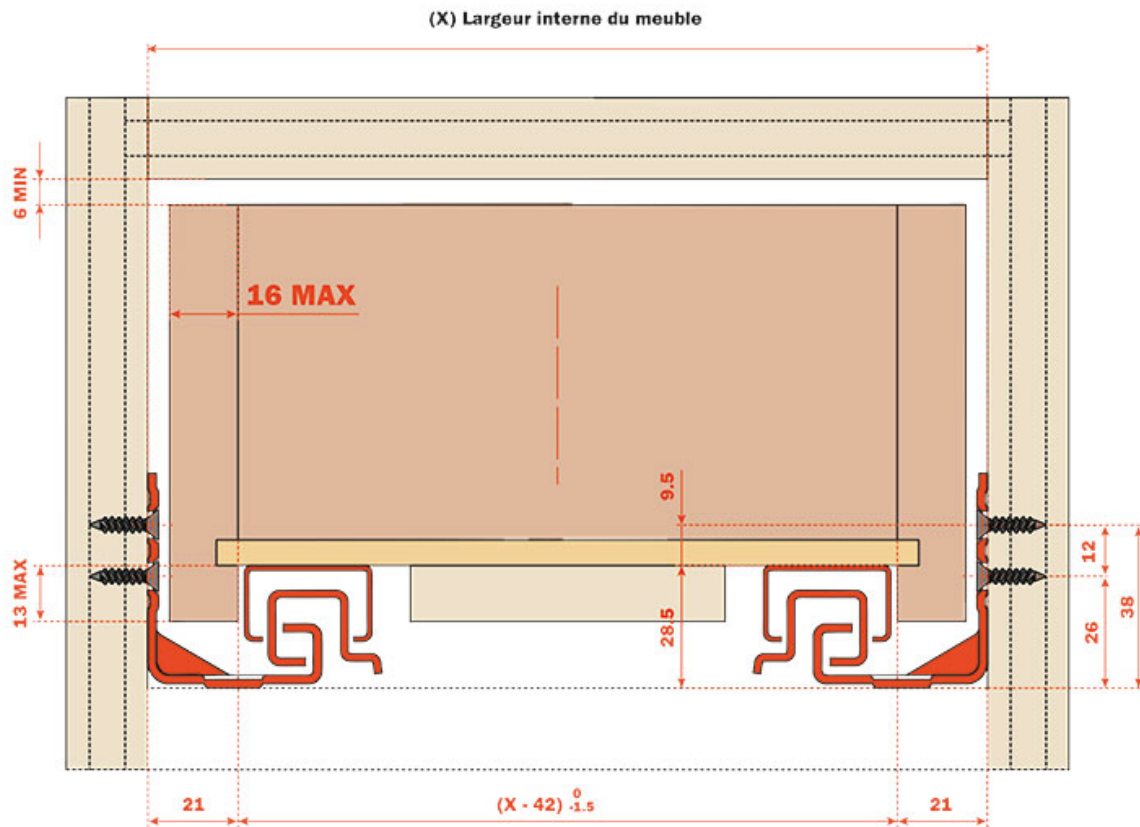

COULISSE BOIS PROGRESSA+ SMOVE

SALICE

SALICE

<http://www.qama.fr/coulisse-bois-progressa-smove-p70075>

Tel : 02 43 13 49 49

Fax : 02 43 30 26 16

www.qama.fr