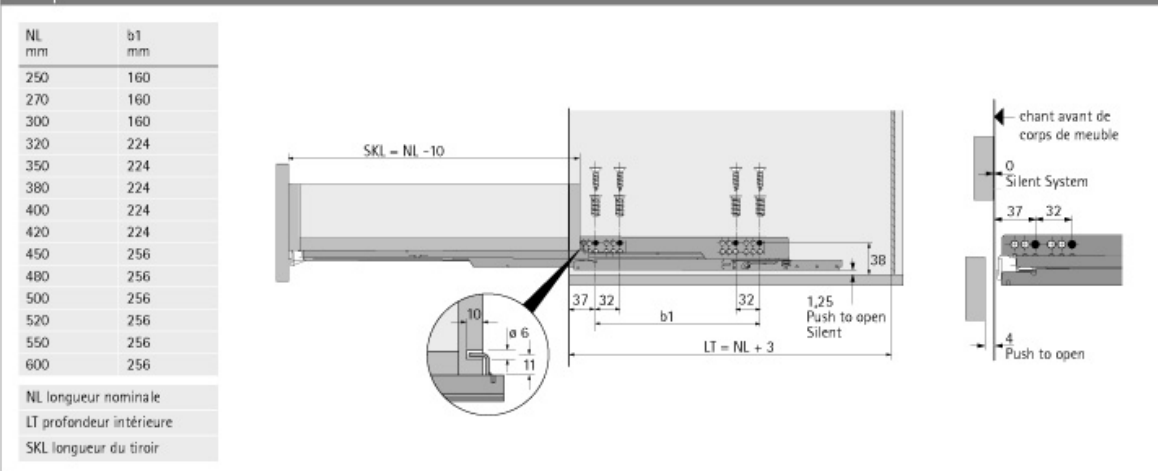

COULISSE QUADRO V6 YOU SILENT SYSTEM

HETTICH

Coupe de face

Coupe latérale

<http://www.qama.fr/coulisse-quadro-you-silent-system-p63739>

Tel : 02 43 13 49 49

Fax : 02 43 30 26 16

www.qama.fr