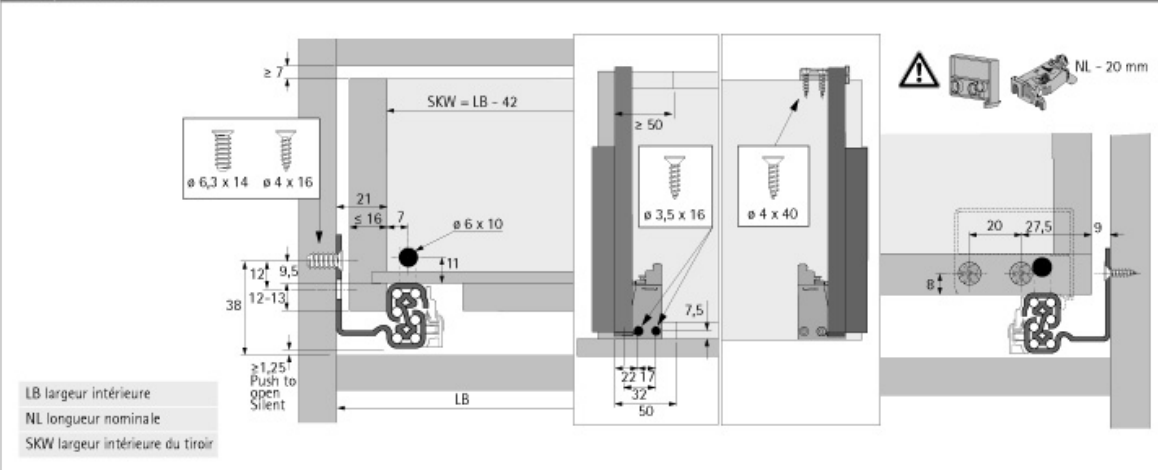

COULISSE QUADRO V6 YOU SILENT SYSTEM

HETTICH

Coupe de face

Coupe latérale

<http://www.qama.fr/coulisse-quadro-you-silent-system-p63739>

Tel : 02 43 13 49 49

Fax : 02 43 30 26 16

www.qama.fr