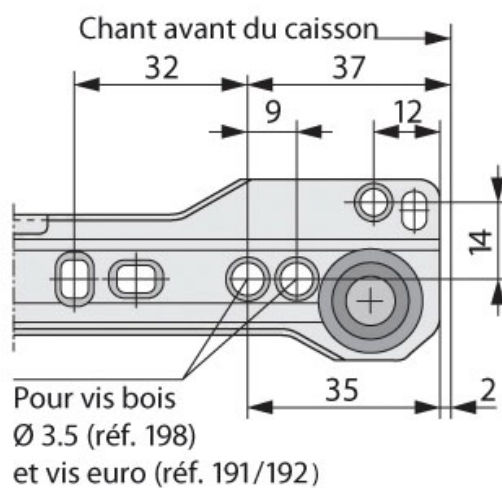

COULISSES À GALETS SORTIE 3/4

GRASS

<http://www.qama.fr/coulisses-a-galets-sortie-3-4-p1544>