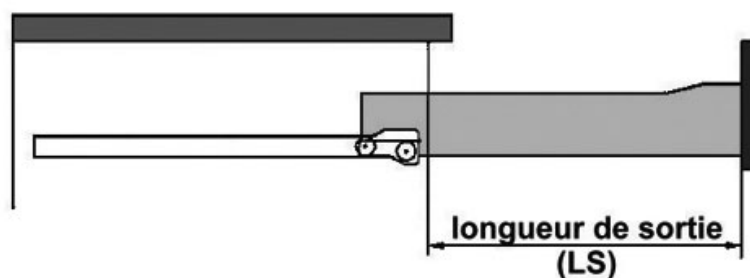

COULISSES À GALETS SORTIE 3/4

GRASS

G*GRASS
The star in your cabinet

	Coulisses de
250 à 400mm	: LS = -73mm
450 à 500mm	: LS = -86mm
550 à 600mm	: LS = -101mm
650mm	: LS = -111mm
700mm	: LS = -121mm
750 à 800mm	: LS = -136mm