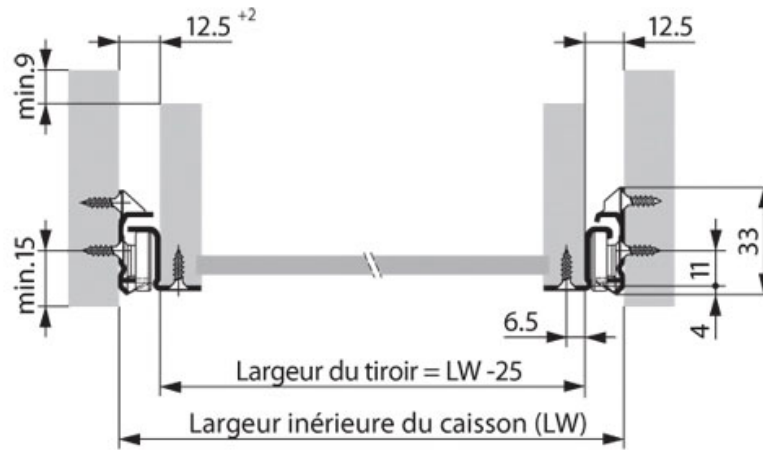

COULISSES À GALETS SORTIE 3/4

GRASS

G*GRASS
The star in your cabinet

<http://www.qama.fr/coulisses-a-galets-sortie-3-4-p1544>

Tel : 02 43 13 49 49

Fax : 02 43 30 26 16

www.qama.fr