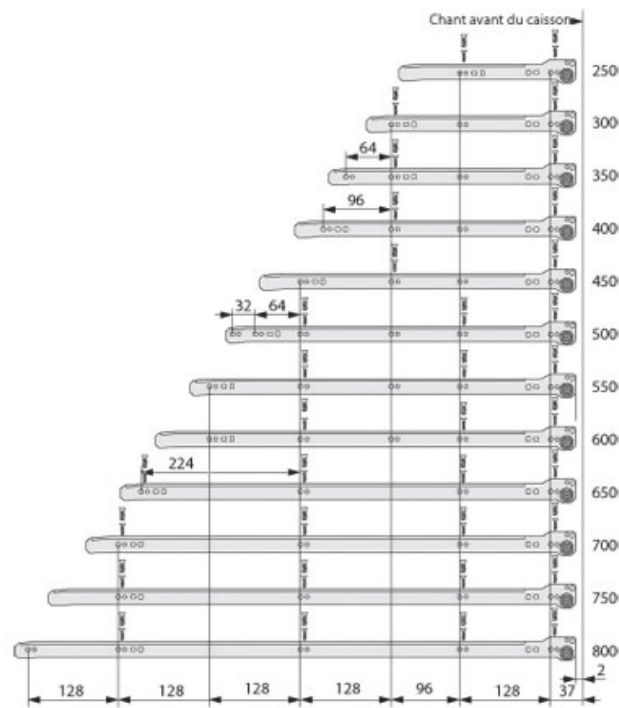

COULISSES À GALETS SORTIE 3/4

GRASS

G*GRASS
The star in your cabinet

	Coulisses de
250 à 400mm	: LS = -73mm
450 à 500mm	: LS = -86mm
550 à 600mm	: LS = -101mm
650mm	: LS = -111mm
700mm	: LS = -121mm
750 à 800mm	: LS = -136mm

Tel : 02 43 13 49 49

Fax : 02 43 30 26 16

www.qama.fr

COULISSES À GALETS SORTIE 3/4

GRASS

<http://www.qama.fr/coulisses-a-galets-sortie-3-4-p1544>

COULISSES À GALETS SORTIE 3/4

GRASS