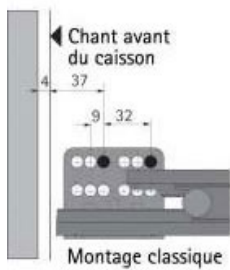

COULISSES ACTRO PUSH TO OPEN

HETTICH

<http://www.qama.fr/coulisses-actro-push-to-open-p31265>

Tel : 02 43 13 49 49

Fax : 02 43 30 26 16

www.qama.fr