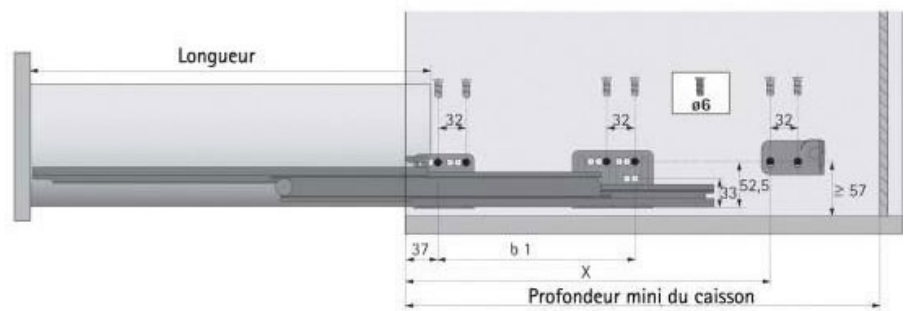

COULISSES ACTRO PUSH TO OPEN

HETTICH

<http://www.qama.fr/coulisses-actro-push-to-open-p31265>

Tel : 02 43 13 49 49

Fax : 02 43 30 26 16

www.qama.fr