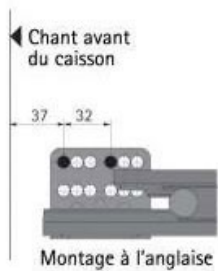

COULISSES ACTRO PUSH TO OPEN

HETTICH

<http://www.qama.fr/coulisses-actro-push-to-open-p31265>

Tel : 02 43 13 49 49

Fax : 02 43 30 26 16

www.qama.fr