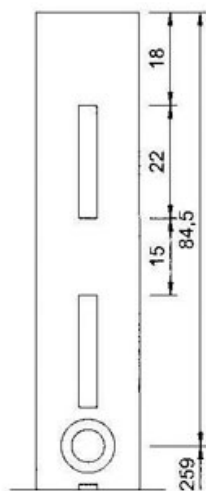

CRÉMAILLÈRES PERFORÉES ACIER LOOK100

SOFADI

<http://www.qama.fr/cremaillere-perforees-p58675>

Tel : 02 43 13 49 49

Fax : 02 43 30 26 16

www.qama.fr

CRÉMAILLÈRES PERFORÉES ACIER LOOK100

SOFADI