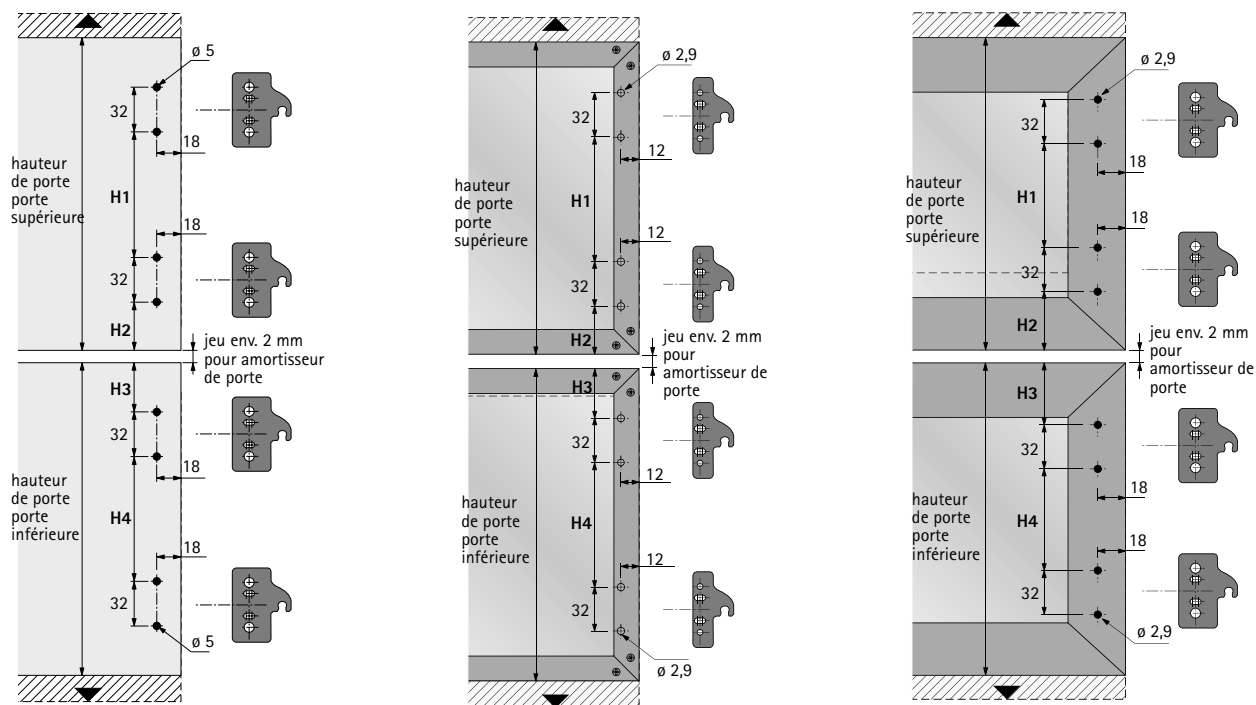

Systeme de portes coulissantes / Coulissage vertical

- ▶ VerticoSynchro / Porte en applique et porte rentrante
- ▶ Dimensions d'installation

Dimensions d'installation des platines à visser

Positions de perçage platines à visser

Hauteur de porte mm	Chemin de roulement mm	H1 mm	H2 mm	H3 mm	H4 mm
300 - 400	300	128	54	54	128
350 - 400	350	128	54	54	128
400 - 600	400	224	54	54	224
450 - 600	450	224	54	54	224
500 - 600	500	224	54	54	224