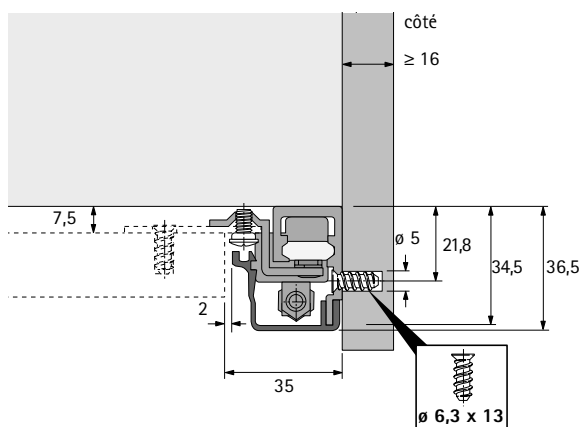

# Système de portes coulissantes / Coulissage vertical

- ▶ VerticoMono / Porte rentrante
- ▶ Dimensions d'installation

## Dimensions d'installation des profilés de coulissage avec profilé de recouvrement / avec façade en bois

avec profilé de recouvrement

avec façade en bois

## Dimensions d'installation porte en bois / porte à cadre en alu de 19 mm

Porte en bois

Porte à cadre en aluminium  
Largeur 19 mm

## Dimensions d'installation pour la porte à cadre en aluminium de 45 mm / porte à cadre en aluminium de 55 mm

Porte à cadre en aluminium  
Largeur 45 mm

Porte à cadre en aluminium  
Largeur 55 mm