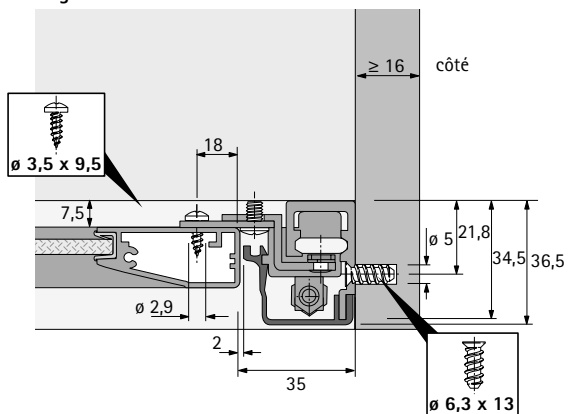

## Dimensions d'installation des profilés de coulissage avec profilé de recouvrement / avec façade en bois

avec profilé de recouvrement

avec façade en bois

## Dimensions d'installation porte en bois / porte à cadre en alu de 19 mm

Porte en bois

Porte à cadre en aluminium  
Largeur 19 mm

## Dimensions d'installation pour la porte à cadre en aluminium de 45 mm / porte à cadre en aluminium de 55 mm

Porte à cadre en aluminium  
Largeur 45 mm

Porte à cadre en aluminium  
Largeur 55 mm