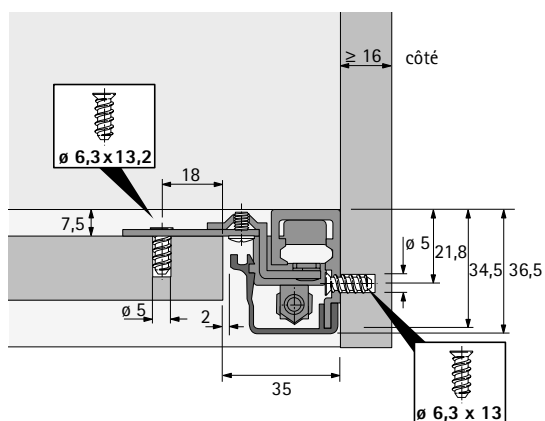

# Système de portes coulissantes / Coulissage vertical

- ▶ VerticoMono / Porte rentrante
- ▶ Dimensions d'installation

## Dimensions d'installation des profilés de coulissage avec profilé de recouvrement / avec façade en bois

avec profilé de recouvrement

avec façade en bois

## Dimensions d'installation porte en bois / porte à cadre en alu de 19 mm

Porte en bois

Porte à cadre en aluminium  
Largeur 19 mm

## Dimensions d'installation pour la porte à cadre en aluminium de 45 mm / porte à cadre en aluminium de 55 mm

Porte à cadre en aluminium  
Largeur 45 mm

Porte à cadre en aluminium  
Largeur 55 mm