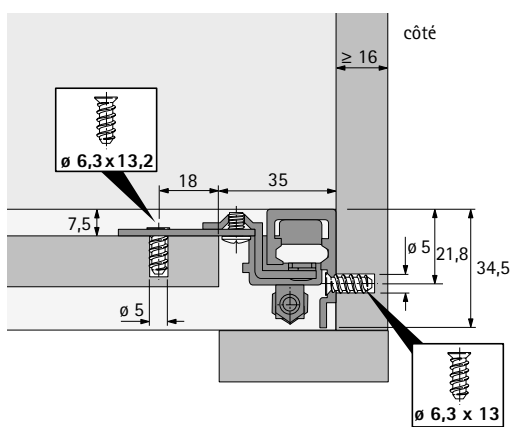

# Système de portes coulissantes / Coulissage vertical

- ▶ VerticoMono / Porte rentrante
- ▶ Dimensions d'installation

## Dimensions d'installation des profilés de coulissage avec profilé de recouvrement / avec façade en bois

avec profilé de recouvrement

avec façade en bois

## Dimensions d'installation porte en bois / porte à cadre en alu de 19 mm

Porte en bois

Porte à cadre en aluminium  
Largeur 19 mm

## Dimensions d'installation pour la porte à cadre en aluminium de 45 mm / porte à cadre en aluminium de 55 mm

Porte à cadre en aluminium  
Largeur 45 mm

Porte à cadre en aluminium  
Largeur 55 mm