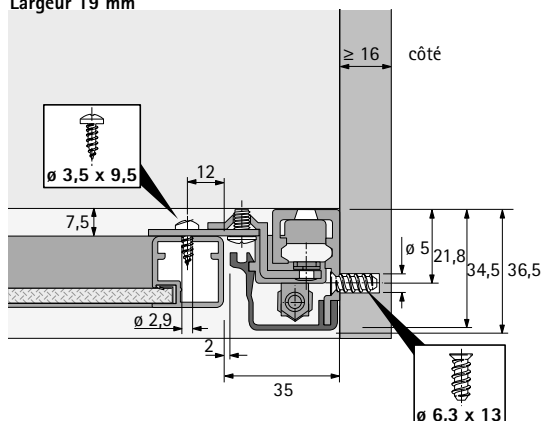

## Dimensions d'installation des profilés de coulissage avec profilé de recouvrement / avec façade en bois

avec profilé de recouvrement

avec façade en bois

## Dimensions d'installation porte en bois / porte à cadre en alu de 19 mm

Porte en bois

Porte à cadre en aluminium  
Largeur 19 mm

## Dimensions d'installation pour la porte à cadre en aluminium de 45 mm / porte à cadre en aluminium de 55 mm

Porte à cadre en aluminium  
Largeur 45 mm

Porte à cadre en aluminium  
Largeur 55 mm