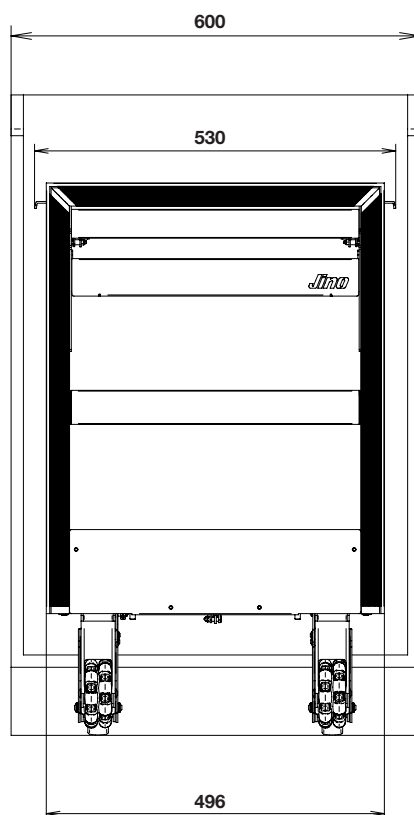

ESTRAIBILE MOBILE | PULL-OUT TROLLEY

Jino

***H MIN. 840 mm
VALIDO PER MOBILI
CON GOLA E SENZA GOLA**

***H MIN. 840 mm
FOR CABINET DOOR
WITH GOLA AND
WITHOUT GOLA**

DETTAGLIO A

Codice catalogo

Catalogue code

JINO60

JINO 60 | Nome Name
Modulo Module

Capacità di carico (kg)

Load capacity (kg)

Dimensioni (mm)

Dimensions (mm)

Cat. code	M	L	P	H
JINO60	60	530	507	810

Finiture disponibili