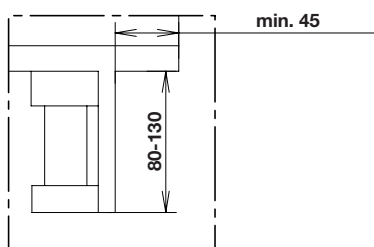

ESTRAIBILE MOBILE | PULL-OUT TROLLEY

Jino

***H MIN. 840 mm
VALIDO PER MOBILI
CON GOLA E SENZA GOLA**

***H MIN. 840 mm
FOR CABINET DOOR
WITH GOLA AND
WITHOUT GOLA**

DETTAGLIO A

Codice catalogo

Catalogue code

JINO60

JINO 60 | Nome Name
Modulo Module

Capacità di carico (kg)

Load capacity (kg)

Dimensioni (mm)

Dimensions (mm)

Cat. code	M	L	P	H
JINO60	60	530	507	810

Finiture disponibili