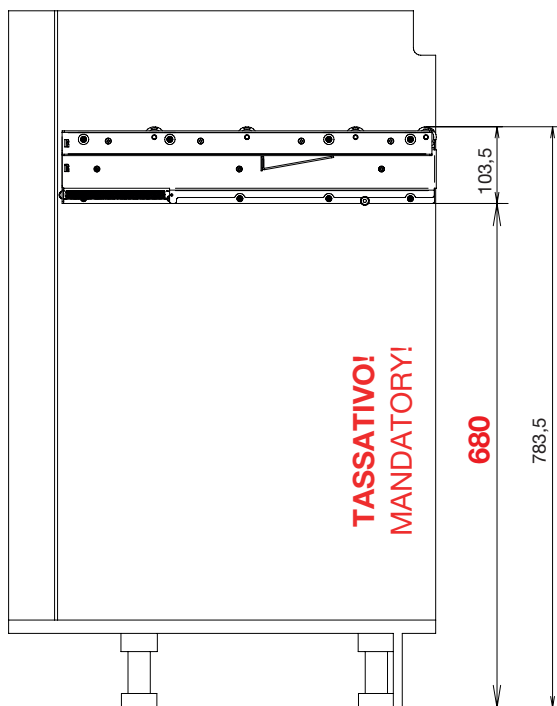

Caratteristiche

Features

Jino è il nuovo concetto di estraibile brevettato Vibo che può estratto completamente trasformandosi in un vero e proprio carrello grazie all'innovativo meccanismo delle ruote, progettate per ripiegarsi quando Jino rientra nel mobile. Dotato di un ampio vano superiore utilizzabile come appoggio o contenimento, di un cassetto, di due ripiani laterali apribili e di diversi accessori per bottiglie, bicchieri e non solo, Jino permette di avere tutto l'occorrente a portata di mano, ovunque ci si trova. La comoda maniglia e le ruote frontali omnidirezionali rendono, difatti, la sua movimentazione pratica e scorrevole in cucina o in qualsiasi altro ambiente dello spazio domestico in cui viene portato. Una volta terminato il suo utilizzo, Jino rientra all'interno del suo mobile diventando un efficiente elemento di contenimento.

Jino is the new Vibo's patented concept of pull-out unit. It can be, in fact, extract completely from the cabinet, becoming an actual trolley due to the innovative mechanism of the wheels, which are designed to fold up when Jino is placed inside the cabinet. Equipped with a large upper compartment that can be used both for storage or containment, a drawer, two openable side shelves along with various accessories for bottles, glasses and more, Jino allows you to have everything at hand, wherever you are. The handle together with the omni-directional front wheels, make its movement practical and smooth in the kitchen or anywhere else in the household space where it is carried. Once its use is over, Jino can be pushed back into its cabinet, working as an efficient storage element.

Pallet (1200 x 800)

Pallet (1200 x 800)

Cat. code | Pcs
JINO60 | 4

Imballo

Packaging

Cat. code | Size (L / P / H) Kg
JINO60

Manutenzione

Maintenance

Inquadrate il codice QR per scoprire il modo corretto di smaltire l'imballaggio e la corretta manutenzione del prodotto.

Scan the QR code to discover the correct way to dispose the packing and the correct maintenance of the product.

Vibo SpA

Via Arzignano, 46 36070 Trissino (VI) Italy
Tel +39 0445-492800 | Fax +39 0445-492999
vibo@viboitaly.com | viboitaly.com

WARNING (proposition 65 compliant)

www.P65Warnings.ca.gov.

CHEMICAL

LISTED AS CAUSING

Formaldehyde (gas)

Cancer