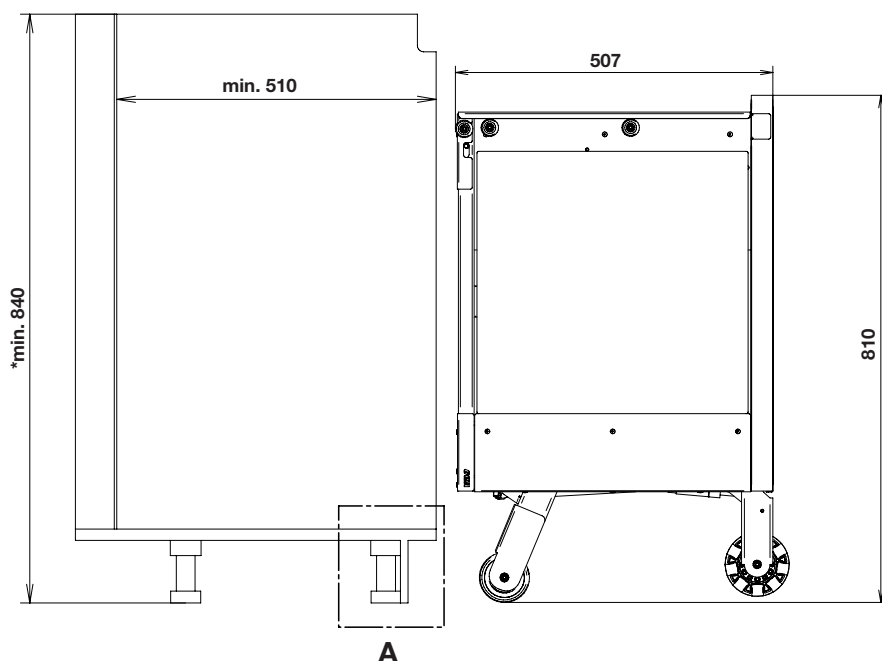

ESTRAIBILE MOBILE | PULL-OUT TROLLEY

Jino

***H MIN. 840 mm
VALIDO PER MOBILI
CON GOLA E SENZA GOLA**

***H MIN. 840 mm
FOR CABINET DOOR
WITH GOLA AND
WITHOUT GOLA**

DETTAGLIO A

Codice catalogo

Catalogue code

JINO60

JINO 60 | Nome Name
Modulo Module

Capacità di carico (kg)

Load capacity (kg)

Dimensioni (mm)

Dimensions (mm)

Cat. code	M	L	P	H
JINO60	60	530	507	810

Finiture disponibili