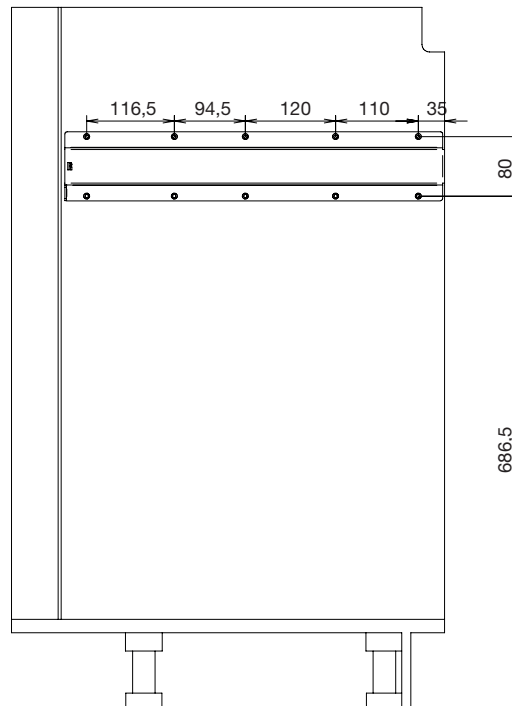

Caratteristiche

Features

Jino è il nuovo concetto di estraibile brevettato Vibo che può estratto completamente trasformandosi in un vero e proprio carrello grazie all'innovativo meccanismo delle ruote, progettate per ripiegarsi quando Jino rientra nel mobile. Dotato di un ampio vano superiore utilizzabile come appoggio o contenimento, di un cassetto, di due ripiani laterali apribili e di diversi accessori per bottiglie, bicchieri e non solo, Jino permette di avere tutto l'occorrente a portata di mano, ovunque ci si trova. La comoda maniglia e le ruote frontali omnidirezionali rendono, difatti, la sua movimentazione pratica e scorrevole in cucina o in qualsiasi altro ambiente dello spazio domestico in cui viene portato. Una volta terminato il suo utilizzo, Jino rientra all'interno del suo mobile diventando un efficiente elemento di contenimento.

Jino is the new Vibo's patented concept of pull-out unit. It can be, in fact, extract completely from the cabinet, becoming an actual trolley due to the innovative mechanism of the wheels, which are designed to fold up when Jino is placed inside the cabinet. Equipped with a large upper compartment that can be used both for storage or containment, a drawer, two openable side shelves along with various accessories for bottles, glasses and more, Jino allows you to have everything at hand, wherever you are. The handle together with the omni-directional front wheels, make its movement practical and smooth in the kitchen or anywhere else in the household space where it is carried. Once its use is over, Jino can be pushed back into its cabinet, working as an efficient storage element.

Pallet (1200 x 800)

Pallet (1200 x 800)

Cat. code | Pcs
JINO60 | 4

Imballo

Packaging

Cat. code | Size (L / P / H) Kg
JINO60

Manutenzione

Maintenance

Inquadrate il codice QR per scoprire il modo corretto di smaltire l'imballaggio e la corretta manutenzione del prodotto.

Scan the QR code to discover the correct way to dispose the packing and the correct maintenance of the product.

Vibo SpA

Via Arzignano, 46 36070 Trissino (VI) Italy
Tel +39 0445-492800 | Fax +39 0445-492999
vibo@viboitaly.com | viboitaly.com

WARNING (proposition 65 compliant)

www.P65Warnings.ca.gov.

CHEMICAL

LISTED AS CAUSING

Formaldehyde (gas)

Cancer