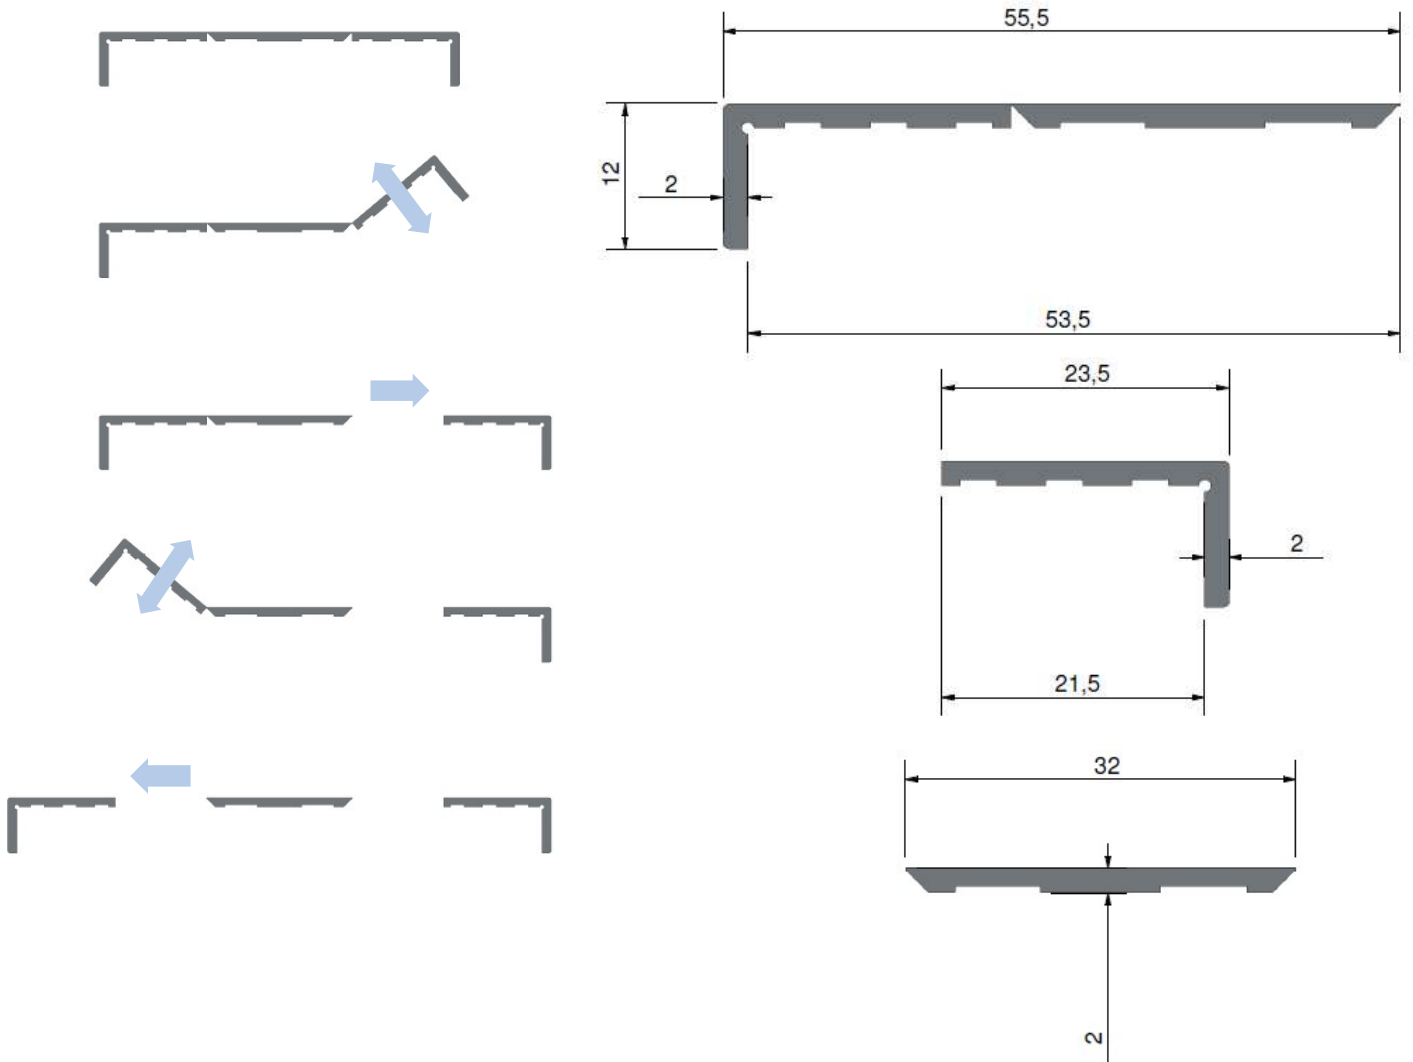

Dimensions

U sécable (possibilité de faire des cornières)

Différents exemples de configuration

Pose sur cloison standard
2 BA 13 avec rail R48
Pose centrée ou en applique

Autres exemples de pose

Autres exemples de pose