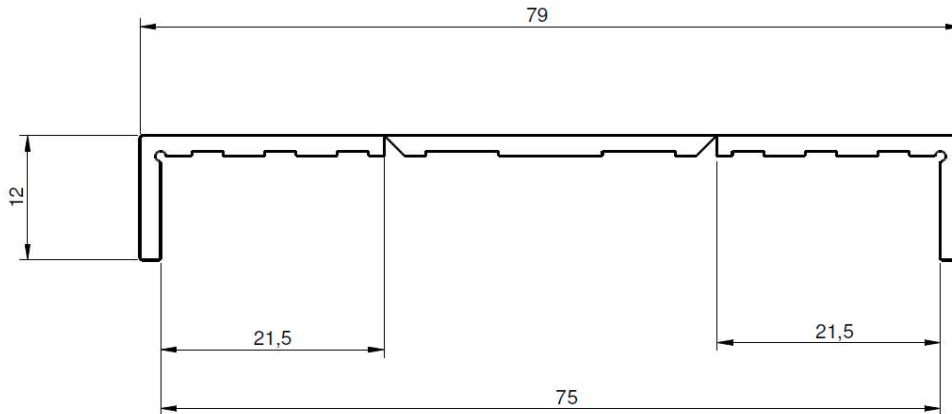

Dimensions

U sécable (possibilité de faire des cornières)

Différents exemples de configuration

Pose sur cloison standard
2 BA 13 avec rail R48
Pose centrée ou en applique

Autres exemples de pose

Autres exemples de pose