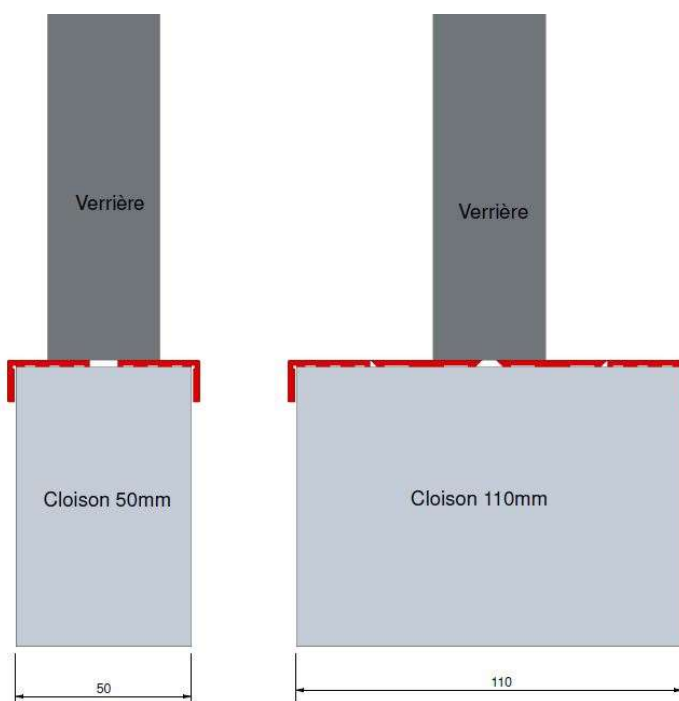

Dimensions

U sécable (possibilité de faire des cornières)

Différents exemples de configuration

Pose sur cloison standard
2 BA 13 avec rail R48
Pose centrée ou en applique

Autres exemples de pose

Autres exemples de pose