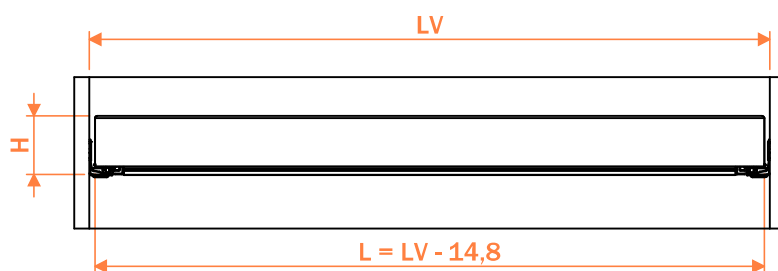

Cassetto senza distanziali / Tiroir sans calle

Cassetto con distanziali / Tiroir avec calle

PV	Profondità vano / Profondeur meuble	
LV	Larghezza vano / Largeur meuble	
L	Larghezza cassetto / Largeur tiroir	
RA*	Rientro ripiano / Retrait	
FA*	Primo foro / Premier perçage	
FP	Interasse fori / Distance entre les perçages	
PCS	Quantità / Quantité	

H	
	52
	78
	128

*(FA - RA) min 25 mm

Longueur P	
	390 Long. coulisse 350
	440 Long. coulisse 400
	490 Long. coulisse 450
	510 Long. coulisse 470