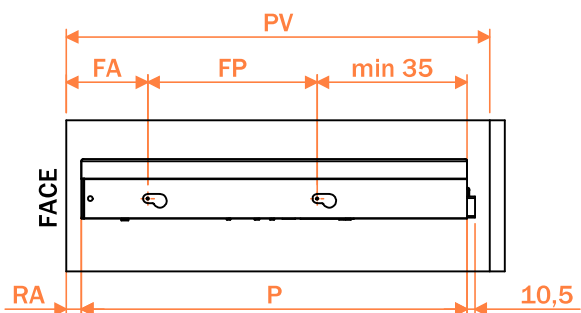

Cassetto senza distanziali / Tiroir sans calle

Cassetto con distanziali / Tiroir avec calle

PV	Profondità vano / Profondeur meuble	
LV	Larghezza vano / Largeur meuble	
L	Larghezza cassetto / Largeur tiroir	
RA*	Rientro ripiano / Retrait	
FA*	Primo foro / Premier perçage	
FP	Interasse fori / Distance entre les perçages	
PCS	Quantità / Quantité	

H	
	52
	78
	128

*(FA - RA) min 25 mm

Longueur P	
	390 Long. coulisse 350
	440 Long. coulisse 400
	490 Long. coulisse 450
	510 Long. coulisse 470