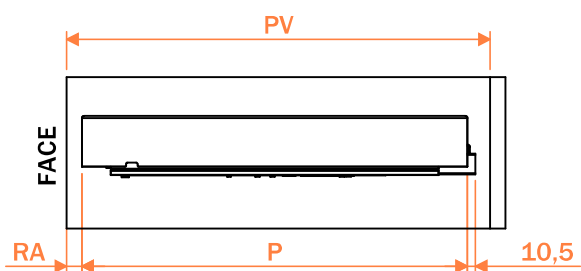

Cassetto senza distanziali / Tiroir sans calle

Cassetto con distanziali / Tiroir avec calle

PV	Profondità vano / Profondeur meuble	
LV	Larghezza vano / Largeur meuble	
L	Larghezza cassetto / Largeur tiroir	
RA*	Rientro ripiano / Retrait	
FA*	Primo foro / Premier perçage	
FP	Interasse fori / Distance entre les perçages	
PCS	Quantità / Quantité	

H	
	52
	78
	128

*(FA - RA) min 25 mm

Longueur P	
	390 Long. coulisse 350
	440 Long. coulisse 400
	490 Long. coulisse 450
	510 Long. coulisse 470