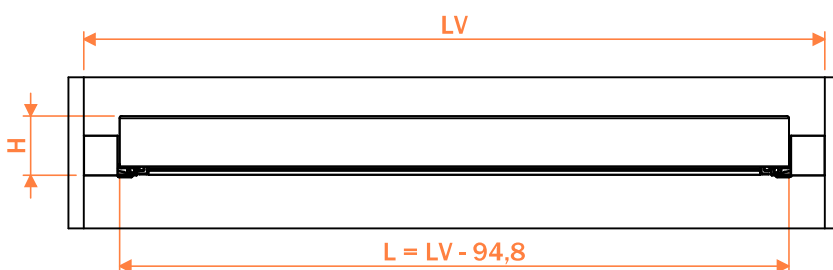

Cassetto senza distanziali / Tiroir sans calle

Cassetto con distanziali / Tiroir avec calle

PV	Profondità vano / Profondeur meuble	
LV	Larghezza vano / Largeur meuble	
L	Larghezza cassetto / Largeur tiroir	
RA*	Rientro ripiano / Retrait	
FA*	Primo foro / Premier perçage	
FP	Interasse fori / Distance entre les perçages	
PCS	Quantità / Quantité	

H	
	52
	78
	128

*(FA - RA) min 25 mm

Longueur P	
	390 Long. coulisse 350
	440 Long. coulisse 400
	490 Long. coulisse 450
	510 Long. coulisse 470