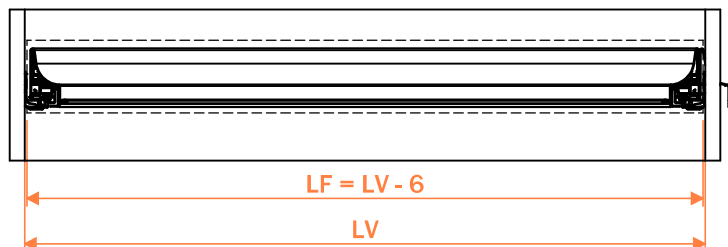

Frontale vetro con supporto spessore 6+6 mm / Façade verre avec support épaisseur 6+6 mm

Supporto spessore 6 mm per frontale vetro / Support épaisseur 6 mm pour façade verre

<b>LF</b>	Larghezza frontale / Largeur façade	
<b>PCS</b>	Quantità / Quantité	

	<b>HF</b>
	70
	96
	146

Frontale vetro con supporto spessore 6+13 mm / Façade verre avec support épaisseur 6+13 mm

Supporto spessore 13 mm per frontale vetro / Support épaisseur 13 mm pour façade verre

<b>LF</b>	Larghezza frontale / Largeur façade	
<b>PCS</b>	Quantità / Quantité	