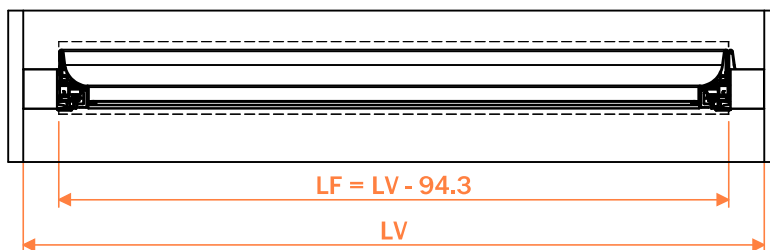

Frontale vetro con supporto spessore 6+6 mm / Façade verre avec support épaisseur 6+6 mm

Supporto spessore 6 mm per frontale vetro / Support épaisseur 6 mm pour façade verre

<b>LF</b>	Larghezza frontale / Largeur façade	
<b>PCS</b>	Quantità / Quantité	

	<b>HF</b>
	70
	96
	146

Frontale vetro con supporto spessore 6+13 mm / Façade verre avec support épaisseur 6+13 mm

Supporto spessore 13 mm per frontale vetro / Support épaisseur 13 mm pour façade verre

<b>LF</b>	Larghezza frontale / Largeur façade	
<b>PCS</b>	Quantità / Quantité	