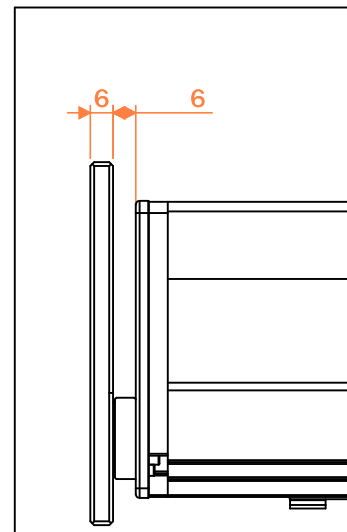

Frontale vetro con supporto spessore 6+6 mm / Façade verre avec support épaisseur 6+6 mm

Supporto spessore 6 mm per frontale vetro / Support épaisseur 6 mm pour façade verre

<b>LF</b>	Larghezza frontale / Largeur façade	
<b>PCS</b>	Quantità / Quantité	

	<b>HF</b>
	70
	96
	146

Frontale vetro con supporto spessore 6+13 mm / Façade verre avec support épaisseur 6+13 mm

Supporto spessore 13 mm per frontale vetro / Support épaisseur 13 mm pour façade verre

<b>LF</b>	Larghezza frontale / Largeur façade	
<b>PCS</b>	Quantità / Quantité	