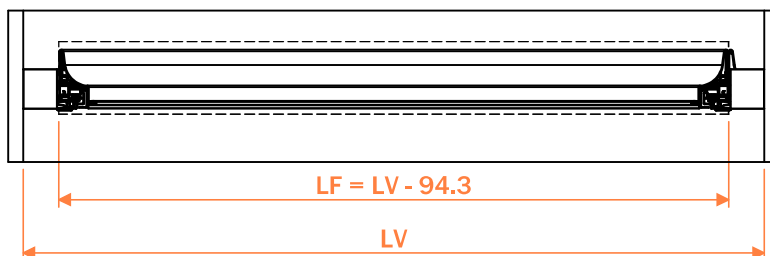

Frontale vetro con supporto spessore 6+6 mm / Façade verre avec support épaisseur 6+6 mm

Supporto spessore 6 mm per frontale vetro / Support épaisseur 6 mm pour façade verre

<b>LF</b>	Larghezza frontale / Largeur façade	
<b>PCS</b>	Quantità / Quantité	

	<b>HF</b>
	70
	96
	146

Frontale vetro con supporto spessore 6+13 mm / Façade verre avec support épaisseur 6+13 mm

Supporto spessore 13 mm per frontale vetro / Support épaisseur 13 mm pour façade verre

<b>LF</b>	Larghezza frontale / Largeur façade	
<b>PCS</b>	Quantità / Quantité	