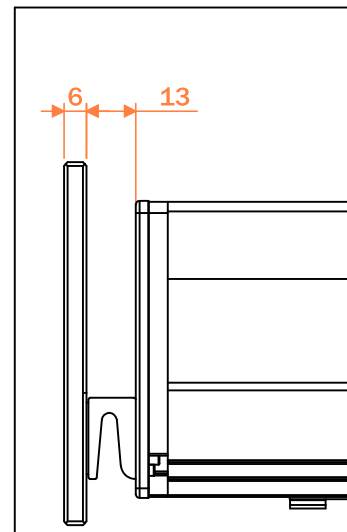

Frontale vetro con supporto spessore 6+6 mm / Façade verre avec support épaisseur 6+6 mm

Supporto spessore 6 mm per frontale vetro / Support épaisseur 6 mm pour façade verre

<b>LF</b>	Larghezza frontale / Largeur façade	
<b>PCS</b>	Quantità / Quantité	

	<b>HF</b>
	70
	96
	146

Frontale vetro con supporto spessore 6+13 mm / Façade verre avec support épaisseur 6+13 mm

Supporto spessore 13 mm per frontale vetro / Support épaisseur 13 mm pour façade verre

<b>LF</b>	Larghezza frontale / Largeur façade	
<b>PCS</b>	Quantità / Quantité	