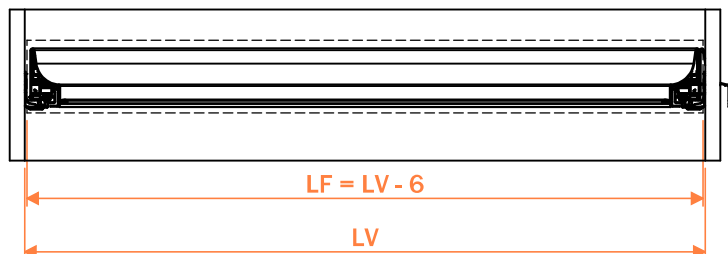

Frontale vetro con supporto spessore 6+6 mm / Façade verre avec support épaisseur 6+6 mm

Supporto spessore 6 mm per frontale vetro / Support épaisseur 6 mm pour façade verre

<b>LF</b>	Larghezza frontale / Largeur façade	
<b>PCS</b>	Quantità / Quantité	

	<b>HF</b>
	70
	96
	146

Frontale vetro con supporto spessore 6+13 mm / Façade verre avec support épaisseur 6+13 mm

Supporto spessore 13 mm per frontale vetro / Support épaisseur 13 mm pour façade verre

<b>LF</b>	Larghezza frontale / Largeur façade	
<b>PCS</b>	Quantità / Quantité	