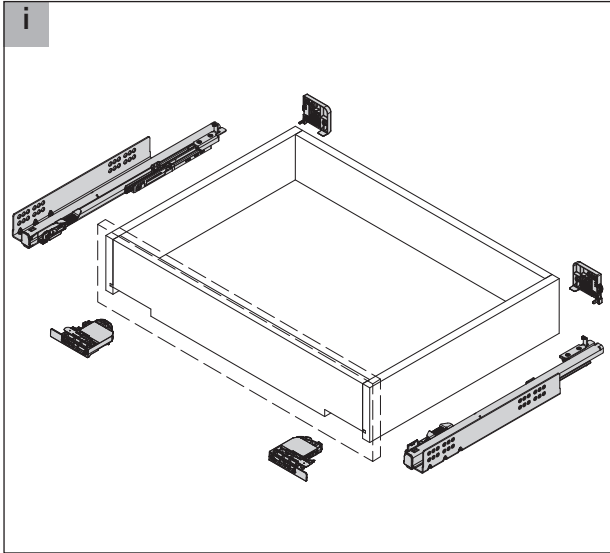

Quadro 4D V6 Silent System

Technik für Möbel

<http://www.hettich.com/short/f4ad3e>

NL	KT	b1	b2	NL	KT	b1	b2
250	263	142	-	450	463	256	-
280	293	160	-	480	493	256	-
300	313	192	-	500	513	288	224
320	333	192	-	520	533	288	224
350	363	192	-	550	563	288	224
380	393	224	-	580	593	352	-
400	413	224	-	600	613	352	-
420	433	224	-				