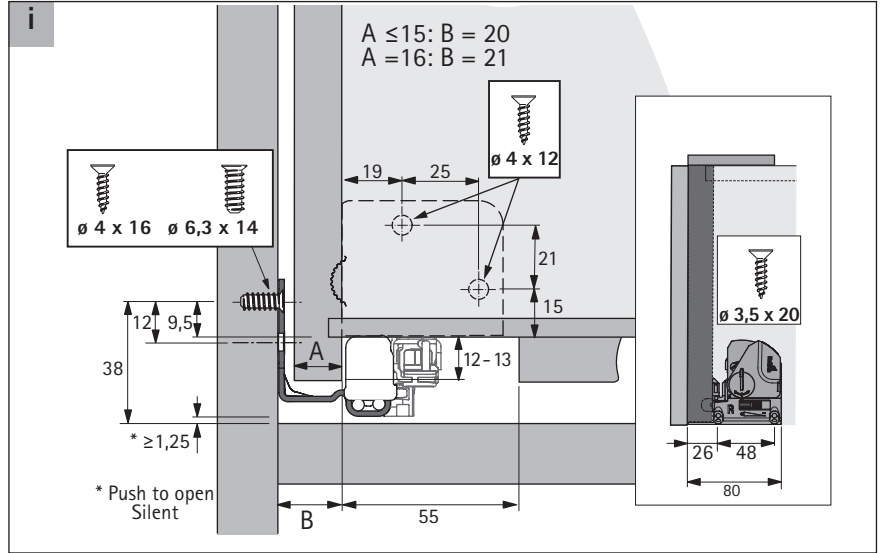

Quadro 4D V6 Silent System

Technik für Möbel

<http://www.hettich.com/short/f4ad3e>

NL	KT	b1	b2	NL	KT	b1	b2
250	263	142	-	450	463	256	-
280	293	160	-	480	493	256	-
300	313	192	-	500	513	288	224
320	333	192	-	520	533	288	224
350	363	192	-	550	563	288	224
380	393	224	-	580	593	352	-
400	413	224	-	600	613	352	-
420	433	224	-				