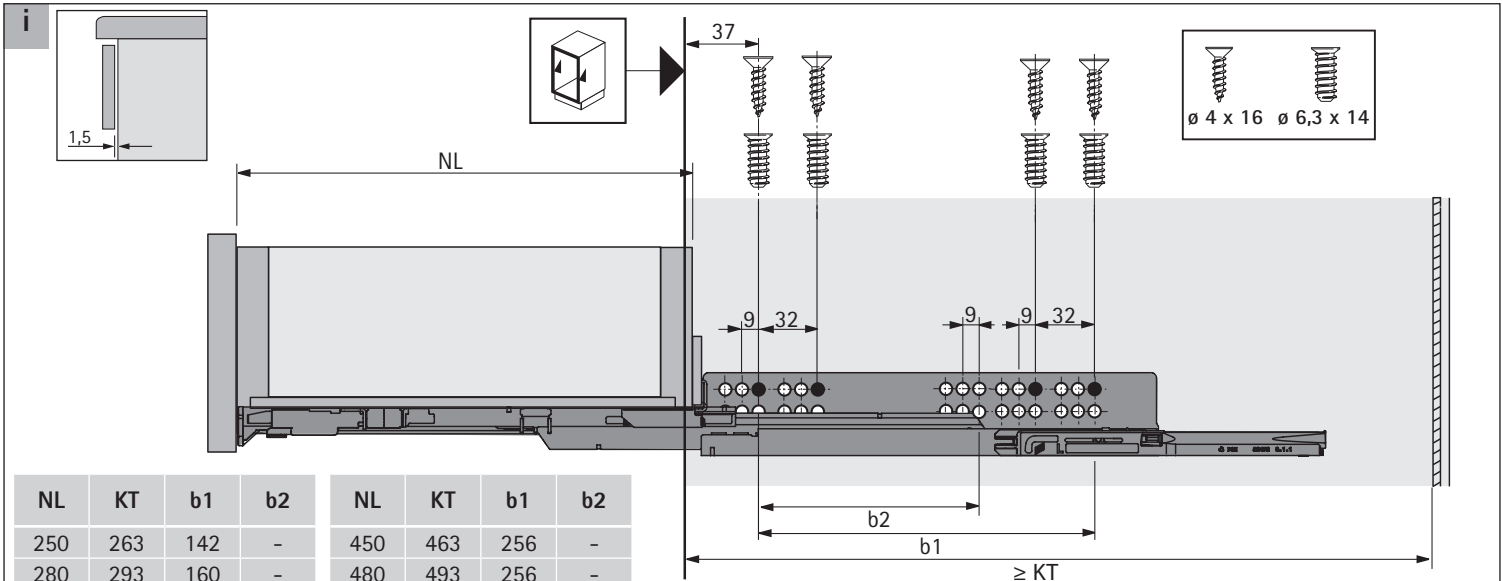

Quadro 4D V6 Silent System

Technik für Möbel

<http://www.hettich.com/short/f4ad3e>

NL	KT	b1	b2	NL	KT	b1	b2
250	263	142	-	450	463	256	-
280	293	160	-	480	493	256	-
300	313	192	-	500	513	288	224
320	333	192	-	520	533	288	224
350	363	192	-	550	563	288	224
380	393	224	-	580	593	352	-
400	413	224	-	600	613	352	-
420	433	224	-				