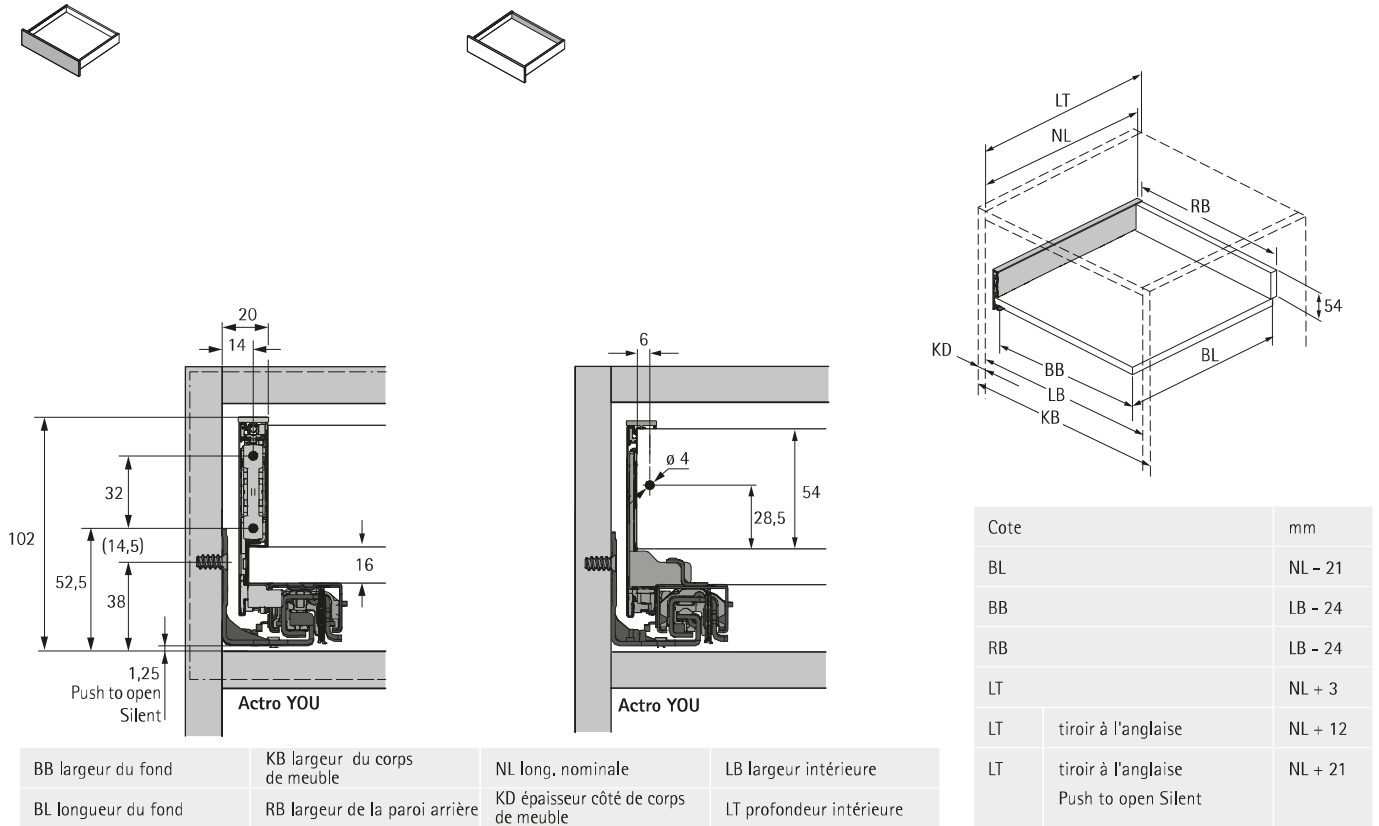

Systeme de tiroirs à double paroi AvanTech YOU

- ▶ Tiroir hauteur 101 mm
- ▶ Acier époxy argent / blanc / anthracite

Dimensions d'installation / Dimensions de montage

Positions de fixation de la coulisse Actro YOU

Longueur nominale mm	Entraxe des trous mm	
	b1	b2*
270	160	
300	160	
350	224	
400	224	
450	256	288
500	256	320
550	256	320
600	256	320
650	256	416

* Entraxe des trous b2 uniquement pour Actro YOU XL

<https://www.hettich.com/short/f42bf0>