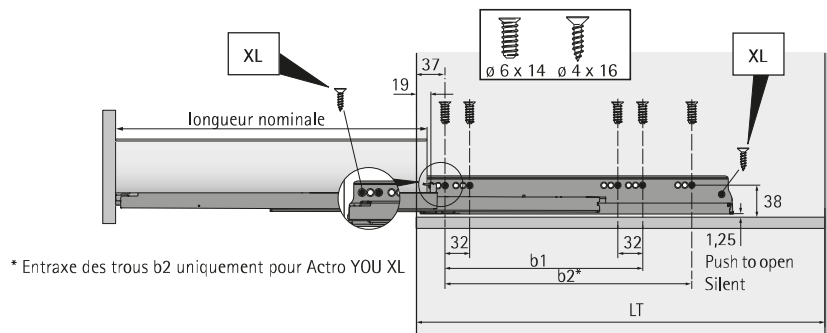

Systeme de tiroirs à double paroi AvanTech YOU

- ▶ Tiroir hauteur 101 mm
- ▶ Acier époxy argent / blanc / anthracite

Dimensions d'installation / Dimensions de montage

Positions de fixation de la coulisse Actro YOU

Longueur nominale mm	Entraxe des trous mm	
	b1	b2*
270	160	
300	160	
350	224	
400	224	
450	256	288
500	256	320
550	256	320
600	256	320
650	256	416

* Entraxe des trous b2 uniquement pour Actro YOU XL

<https://www.hettich.com/short/f42bf0>