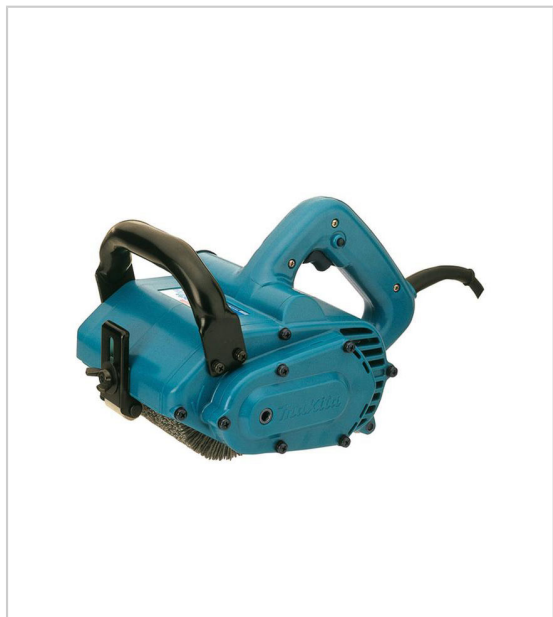

DÉCAPEUR À ROULEAU 9741, 860W

MAKITA

Décapeur à rouleau polyvalent, 860W, pour satiner, polir, poncer, brosser, structurer, ébavurer, décaper et céruser. Possibilité de raccordement à l'aspirateur. Prise en main et équilibre étudiés pour un maximum d'efficacité et de confort. Profondeur de ponçage réglable rapidement.

Caractéristiques techniques :

- puissance nominal : 860W
- vitesse à vide max. : 3500tr/min
- dimension de la brosse abrasive : 100x120 (larg.) mm
- pression sonore (Lpa) : 88dB(A)
- puissance sonore (Lwa) : 99dB(A)
- dimensions (L x l x h) : 310 x 185 x 182 mm
- poids net : 4,2kg