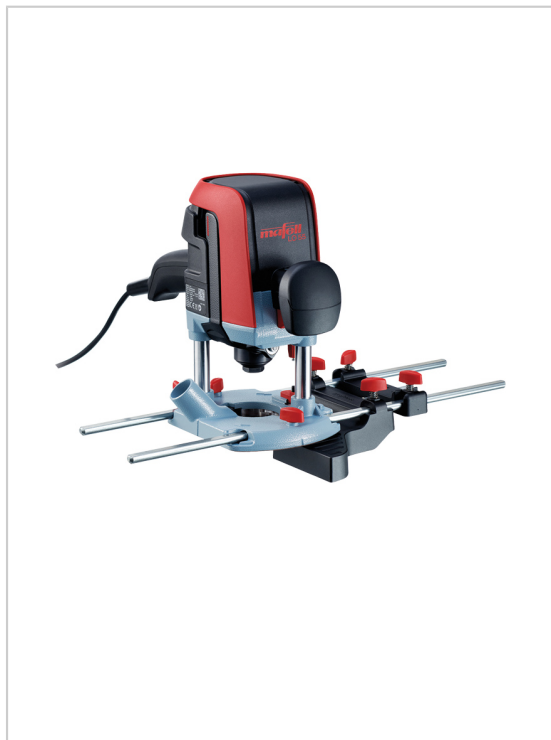

DÉFONCEUSE PORTATIVE LO 55 DANS LE COFFRET MAX3

MAFELL

Accédez à une nouvelle dimension de la polyvalence en découvrant la LO 55. Grâce à son excellente maniabilité, elle est idéale pour tous les travaux en atelier ou pour les montages. Découvrez par vous-même ses multiples possibilités d'utilisation et laissez parler votre créativité.

Avec notre concept Ergo-Balance, l'utilisateur est notre priorité. La LO 55 est à tout moment équilibrée de manière optimale et ne produit ni ne transmet aucune vibration. Butée graduée avec blocage en hauteur pour des profondeurs de travail répétitives. Pour les applications de queue d'aronde, il est également possible de fixer la profondeur de fraisage.

En combinaison avec l'adaptateur de défonceuse LO-FA et le rail de guidage F-LR, vous pouvez percer des rangées de trous en toute sécurité et avec précision. Pour avancer rapidement dans votre travail, il vous suffit de désactiver la fonction Permafrix.

Profondeur de fraisage	0 - 55 mm
Diamètre du logement d'outil	8 mm
Vitesse nominale à vide	10000 - 24000 1/min
Puissance absorbée	1100 W
Raccord d'aspiration diamètre	29 mm
Poids	3,1 kg
Moteur universel	230 V / 50 Hz