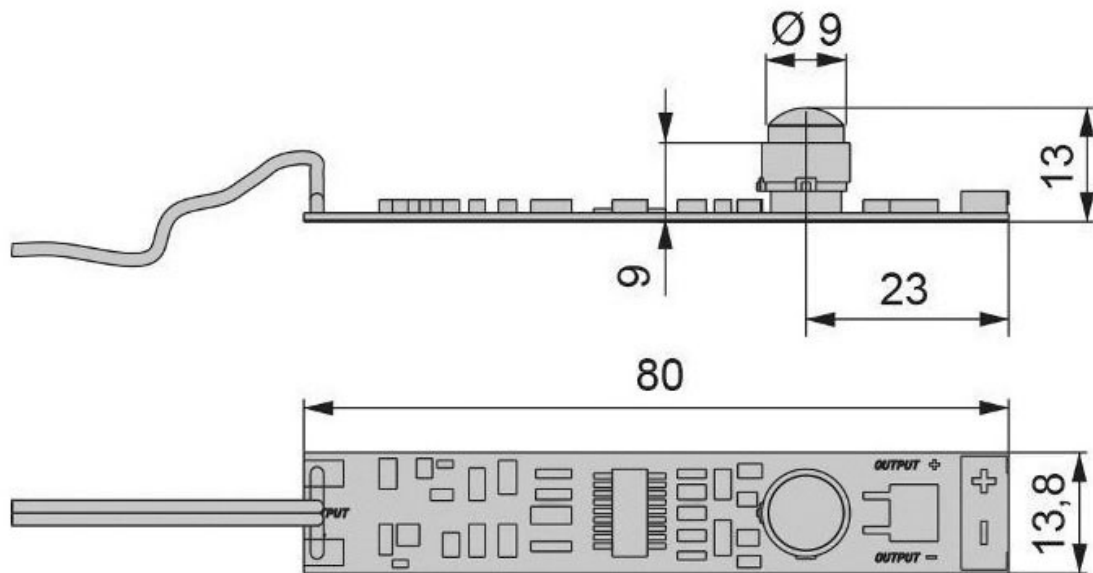

DÉTECTEUR DE PRÉSENCE ROLFLEX

VOKIL

<http://www.qama.fr/detecteur-de-presence-rolflex-p42358>

Tel : 02 43 13 49 49

Fax : 02 43 30 26 16

www.qama.fr