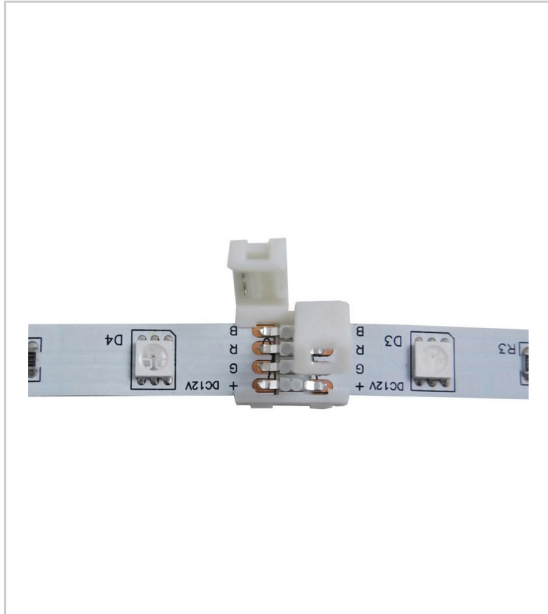

ELEMENT DE LIAISON RAPIDE RVB

LAMPO

Pour bande LED RVB sans silicone.
Permet de relier 2 bandes coupées.

RÉFÉRENCE	PRIX HT	PRIX TTC	UNITÉ DE VENTE
132 00010 00000	4,02 €	4,82 €	l'unité

Caractéristiques :

- Largeur : 10 mm

Tarifs valables le 24/11/2024
<http://www.qama.fr/element-de-liaison-rapide-rvb-p56384>

45 000 références
dont 30 000 disponibles
en stock

Livraison offerte
dès 79€ HT d'achat

Toute commande passée
avant 15h est expédiée
le jour même