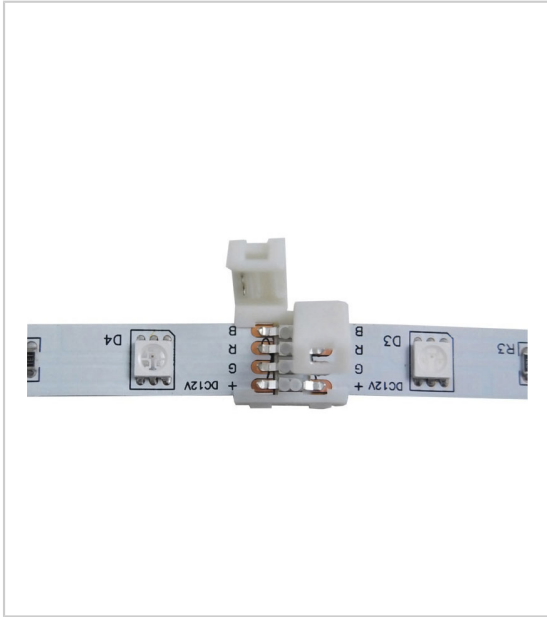

ELEMENT DE LIAISON RAPIDE RVB

LAMPO

Pour bande LED RVB sans silicone.

Permet de relier 2 bandes coupées.

RÉFÉRENCE

UNITÉ DE VENTE

132 00010 00000

l'unité

Caractéristiques :

- Largeur : 10 mm

Tarifs valables le 24/11/2024
<http://www.qama.fr/element-de-liaison-rapide-rvb-p56384>

45 000 références
dont 30 000 disponibles
en stock

Livraison offerte
dès 79€ HT d'achat