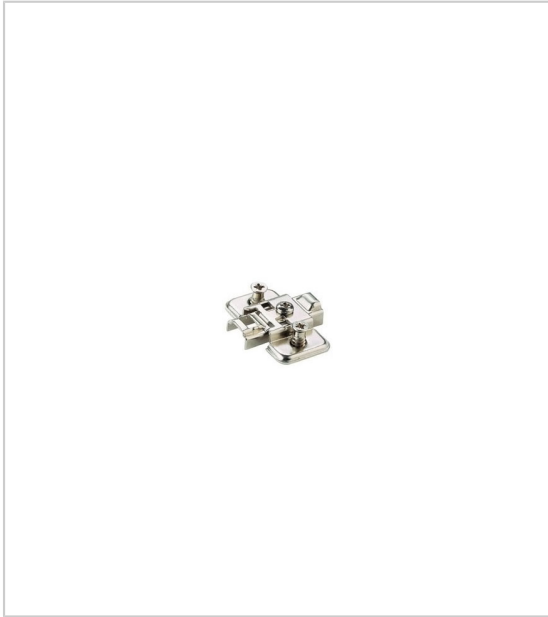

## EMBASE CRUCIFORME ACIER

TITUS

Embase cruciforme avec vis et tourillons Ø5 Lg 10,5 mm.  
Réglage vertical par excentrique.

RÉFÉRENCE	PRIX HT	PRIX TTC	UNITÉ DE VENTE
087 68050 00023	1,41 €	1,69 €	l'unité

### Caractéristiques :

- Décor : Nickelé
- Epaisseur : 0 mm
- Matériau : Acier

Tarifs valables le 04/12/2024  
<http://www.qama.fr/embase-cruciforme-p57190>

45 000 références  
dont 30 000 disponibles  
en stock