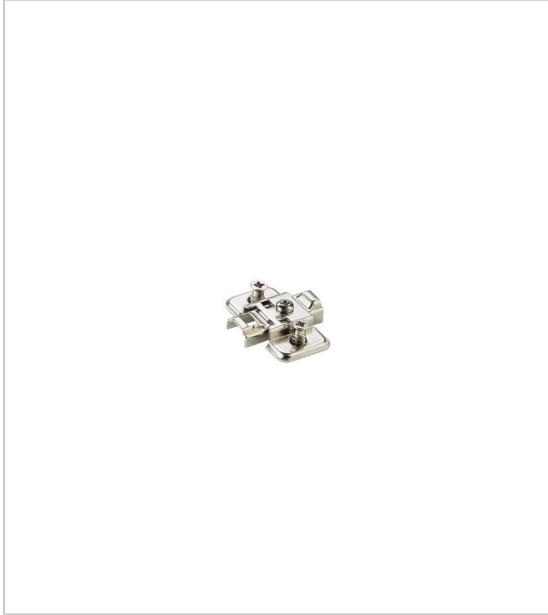

EMBASE CRUCIFORME ACIER

TITUS

Embase cruciforme avec vis et tourillons Ø5 Lg 10,5 mm.

Réglage vertical par excentrique.

RÉFÉRENCE

UNITÉ DE VENTE

087 68050 00023

l'unité

Caractéristiques :

- Décor : Nickelé
- Epaisseur : 0 mm
- Matériau : Acier

Tarifs valables le 04/12/2024
<http://www.qama.fr/embase-cruciforme-p57190>

45 000 références
dont 30 000 disponibles
en stock

Livraison offerte
dès 79€ HT d'achat