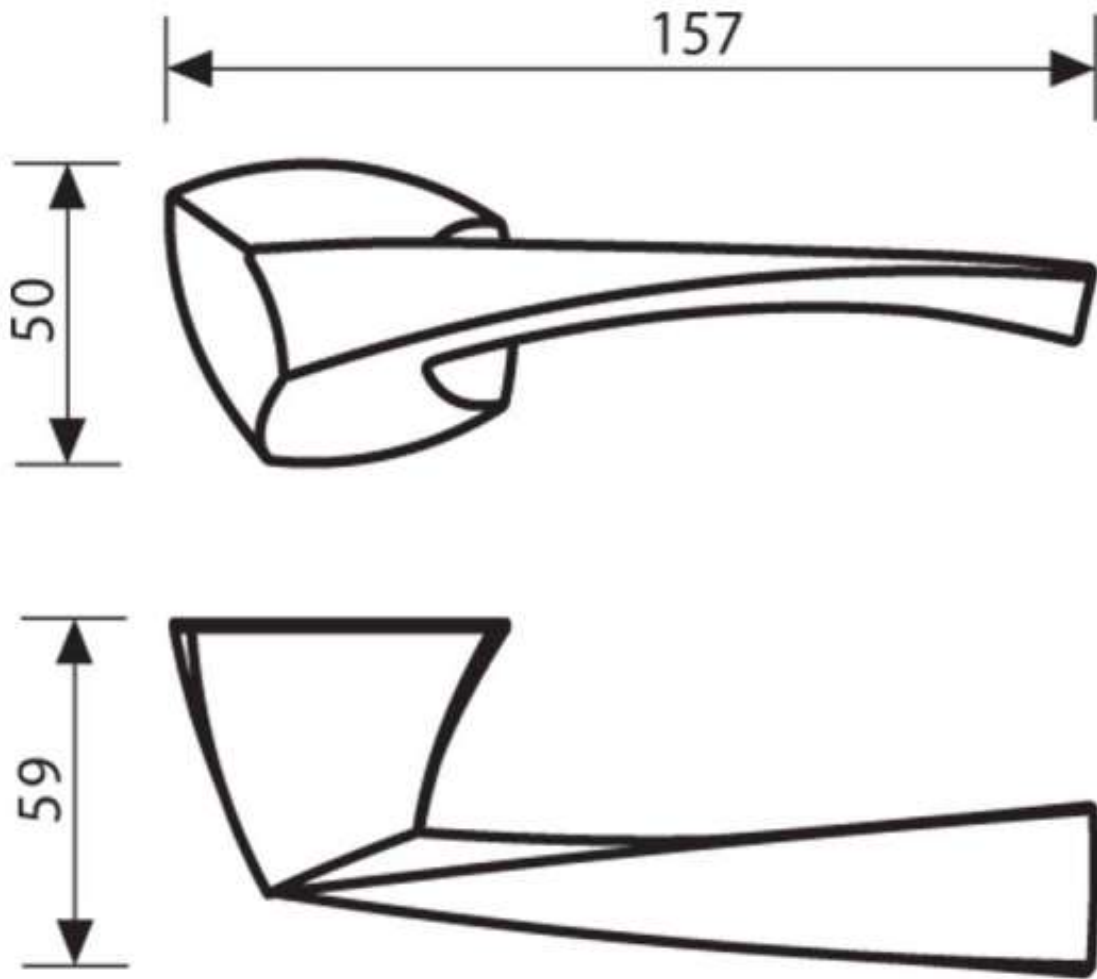

ENSEMBLE BÉQUILLE DOUBLE H369

FUSITAL

H 369 R8
H 369 R8 Y

<http://www.qama.fr/ensemble-sur-rosace-h369-p60721>

Tel : 02 43 13 49 49

Fax : 02 43 30 26 16

www.qama.fr