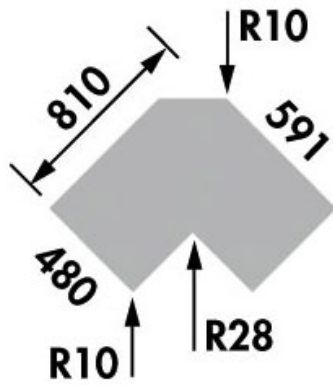

EVIER D'ANGLE PRIMUS 2 BACS ET 1 ÉGOUTTOIR

SCHOCK

SCHOCK
HANDMADE IN GERMANY

<http://www.qama.fr/evier-d-angle-primus-2-bacs-et-1-egouttoir-p58446>

Tel : 02 43 13 49 49

Fax : 02 43 30 26 16

www.qama.fr