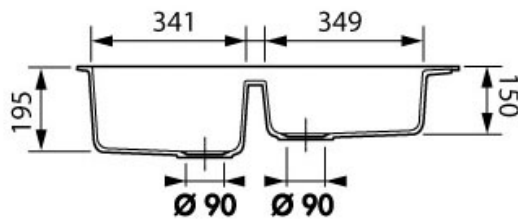

EVIER D'ANGLE PRIMUS 2 BACS ET 1 ÉGOUTTOIR

SCHOCK

SCHOCK
HANDMADE IN GERMANY

<http://www.qama.fr/evier-d-angle-primus-2-bacs-et-1-egouttoir-p58446>

Tel : 02 43 13 49 49

Fax : 02 43 30 26 16

www.qama.fr

EVIER D'ANGLE PRIMUS 2 BACS ET 1 ÉGOUTTOIR