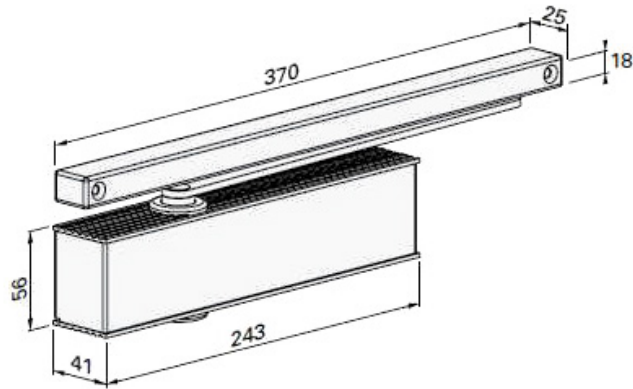

FEERME PORTE TS33 BRAS À GLISSIÈRE K

FORLOCK

<https://www.qama.fr/feerme-porte-ts33-bras-a-glissiere-k-p69838>

Tel : 02 43 13 49 49

Fax : 02 43 30 26 16

www.qama.fr