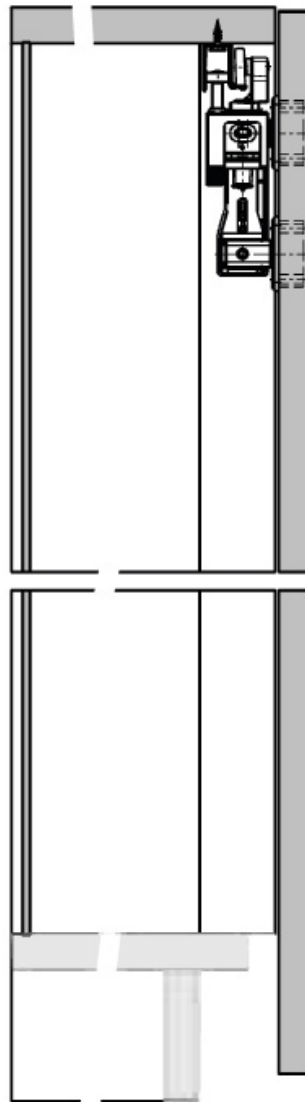

FERRURE DE BASE WINGLINE L PORTE LÉGRÈRE SANS GUIDAGE BAS

HETTICH

- 1** Pièces de coulissage et de guidage
- 2** Profilés de coulissage et de guidage
- 3** Charnières centrales
- 4** Unités de confort
- 5** Dispositifs de maintien en position fermée

<http://www.qama.fr/ferrure-de-base-wingline-l-porte-legrere-sans-guidage-bas-p70050>

Tel : 02 43 13 49 49

Fax : 02 43 30 26 16

www.qama.fr

FERRURE DE BASE WINGLINE L PORTE LÉGRÈRE SANS GUIDAGE BAS

HETTICH