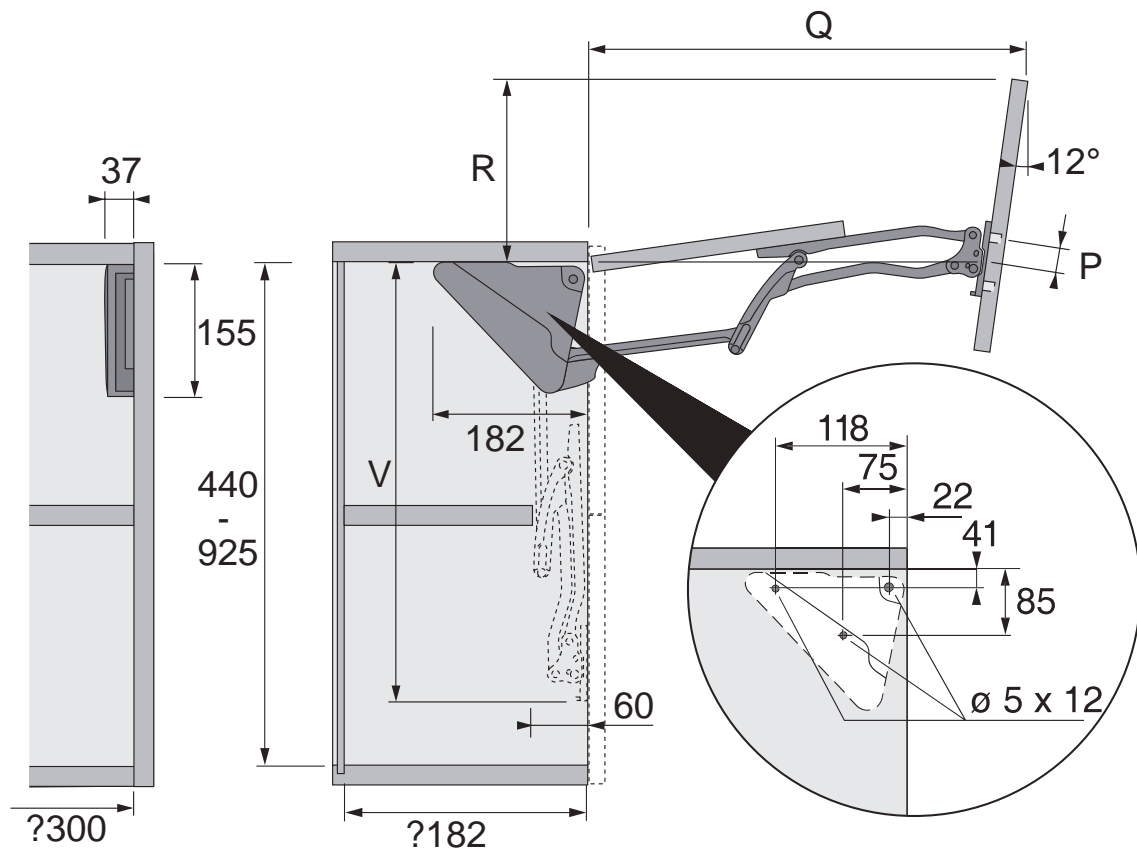

FERRURE DE PORTE RELEVABLE DOUBLE LIFT ADVANCED HF

HETTICH

<http://www.qama.fr/ferrure-de-porte-relevable-double-lift-advanced-hf-p21974>

Tel : 02 43 13 49 49

Fax : 02 43 30 26 16

www.qama.fr