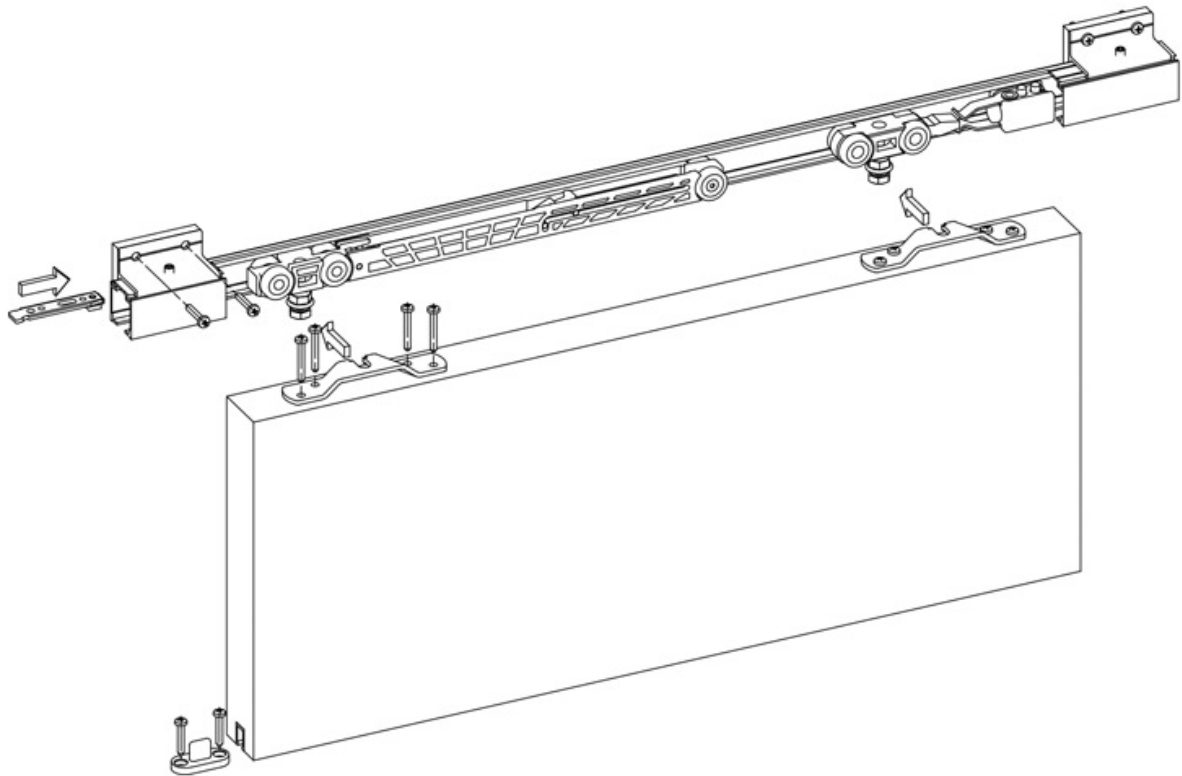

FERRURE EXPERT POUR PORTE COULISSANTE

ARLU

ARLU

<http://www.qama.fr/ferrure-expert-40-kg-p64077>

Tel : 02 43 13 49 49

Fax : 02 43 30 26 16

www.qama.fr