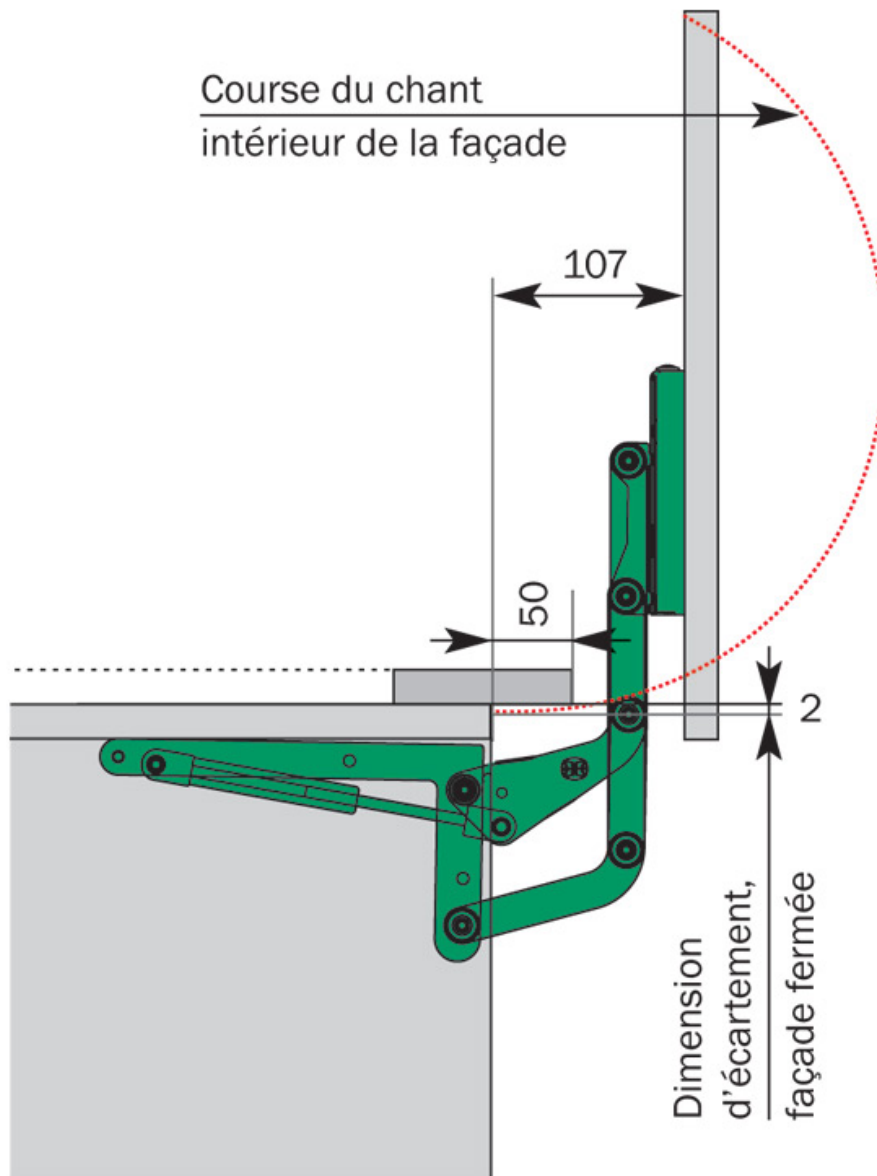

FERRURE EXTENSIBLE POUR PORTE RELEVABLE

KESSEBOHMER

KESSEBÖHMER

<http://www.qama.fr/ferrure-extensible-pour-porte-relevable-p56879>

Tel : 02 43 13 49 49

Fax : 02 43 30 26 16

www.qama.fr