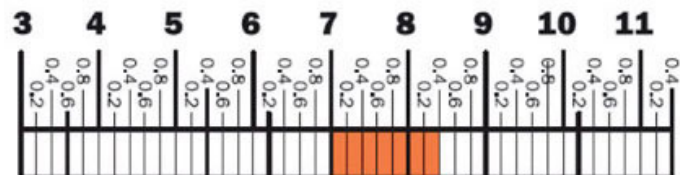

# FERRURE POUR PORTE RELEVABLE DOUBLE

SALICE

**SALICE**

## Poids des deux portes (Kg)

**Hauteur totale des deux portes 600**

**Hauteur totale des deux portes 720**

<http://www.qama.fr/ferrure-pour-porte-relevable-double-p10859>

Tel : 02 43 13 49 49

Fax : 02 43 30 26 16