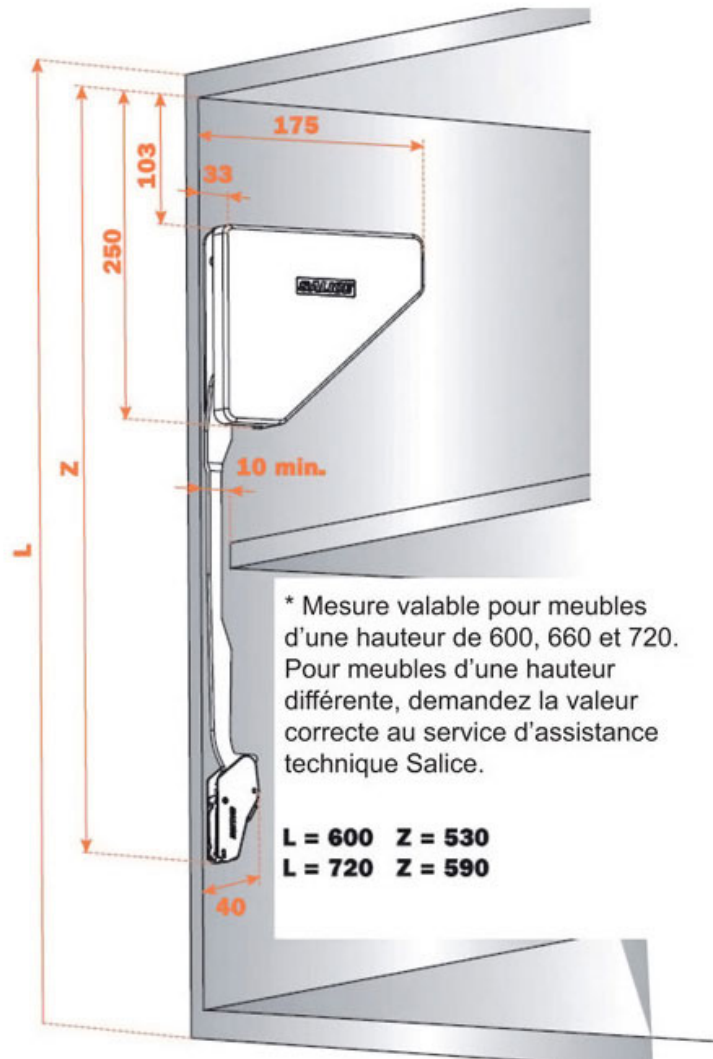

FERRURE POUR PORTE RELEVABLE DOUBLE

SALICE

SALICE

<http://www.qama.fr/ferrure-pour-porte-relevable-double-p10859>

Tel : 02 43 13 49 49

Fax : 02 43 30 26 16

www.qama.fr