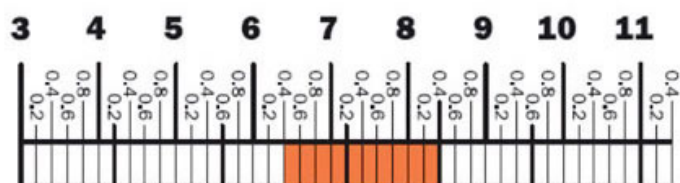

# FERRURE POUR PORTE RELEVABLE DOUBLE

SALICE

**SALICE**

## Poids des deux portes (Kg)

**Hauteur totale des deux portes 600**

**Hauteur totale des deux portes 720**

<http://www.qama.fr/ferrure-pour-porte-relevable-double-p10859>

Tel : 02 43 13 49 49

Fax : 02 43 30 26 16