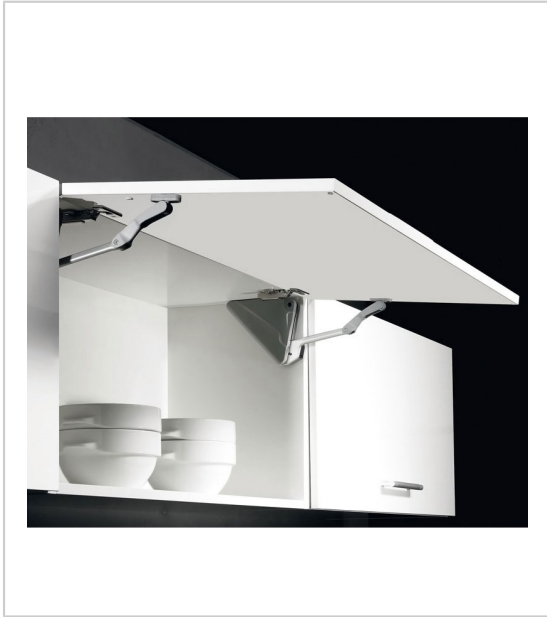

FERRURE RELEVABLE LIFT ADVANCED HK

HETTICH

Garniture comprenant:

- 2 compas: 1 droit et 1 gauche
- 2 caches PVC gris
- 2 attaches façade avec réglages 3D

Livré sans vérin (option)

RÉFÉRENCE

9 079 603

PRIX HT

223,55 €

PRIX TTC

268,26 €

UNITÉ DE VENTE

l'unité

Caractéristiques :

- Décor : Argenté / Gris
- Hauteur intérieur de caisson : 276 à 720 mm

Tarifs valables le 23/11/2024
<http://www.qama.fr/ferrure-relevable-lift-advanced-hk-p21996>