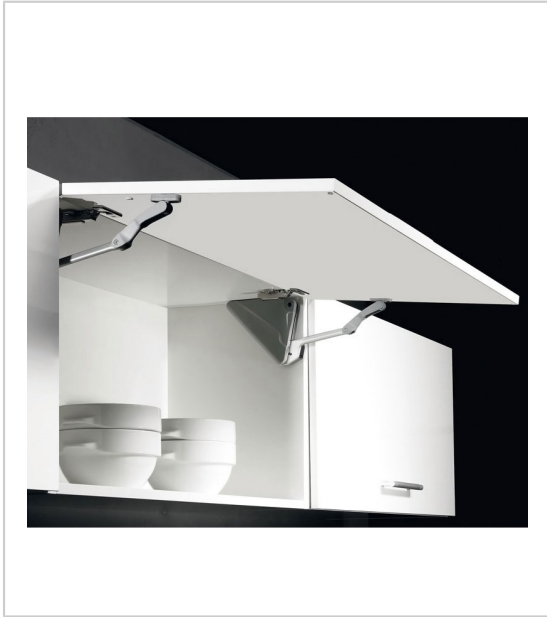

FERRURE RELEVABLE LIFT ADVANCED HK

HETTICH

Garniture comprenant:

- 2 compas: 1 droit et 1 gauche
- 2 caches PVC gris
- 2 attaches façade avec réglages 3D

Livré sans vérin (option)

RÉFÉRENCE

9 079 603

UNITÉ DE VENTE

l'unité

Caractéristiques :

- Décor : Argenté / Gris
- Hauteur intérieur de caisson : 276 à 720 mm

Tarifs valables le 23/11/2024
<http://www.qama.fr/ferrure-relevable-lift-advanced-hk-p21996>

45 000 références
dont 30 000 disponibles
en stock