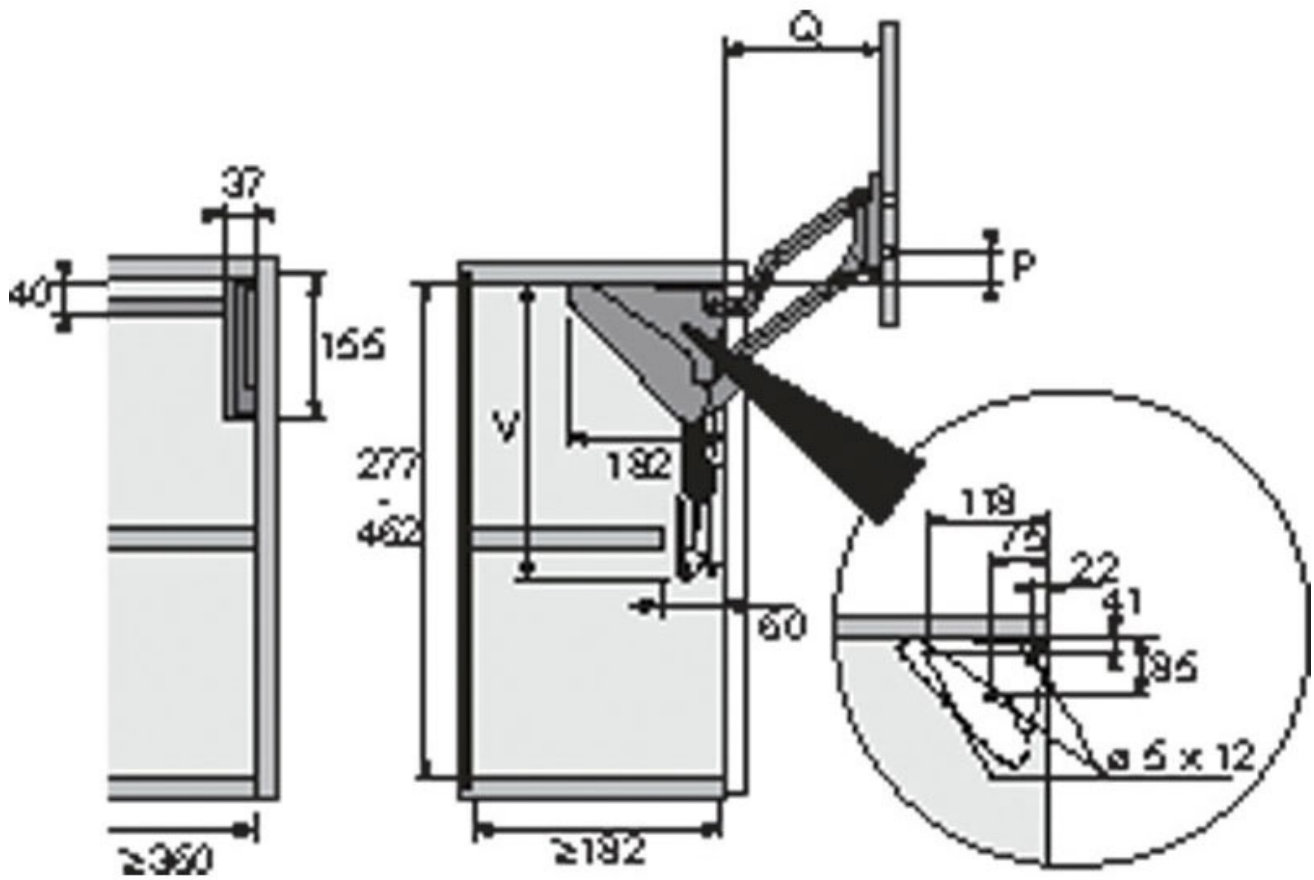

# FERRURE DE PORTE RELEVABLE LIFT ADVANCED HL

HETTICH

<http://www.qama.fr/ferrure-relevable-lift-advanced-hl-p21993>

Tel : 02 43 13 49 49

Fax : 02 43 30 26 16

[www.qama.fr](http://www.qama.fr)