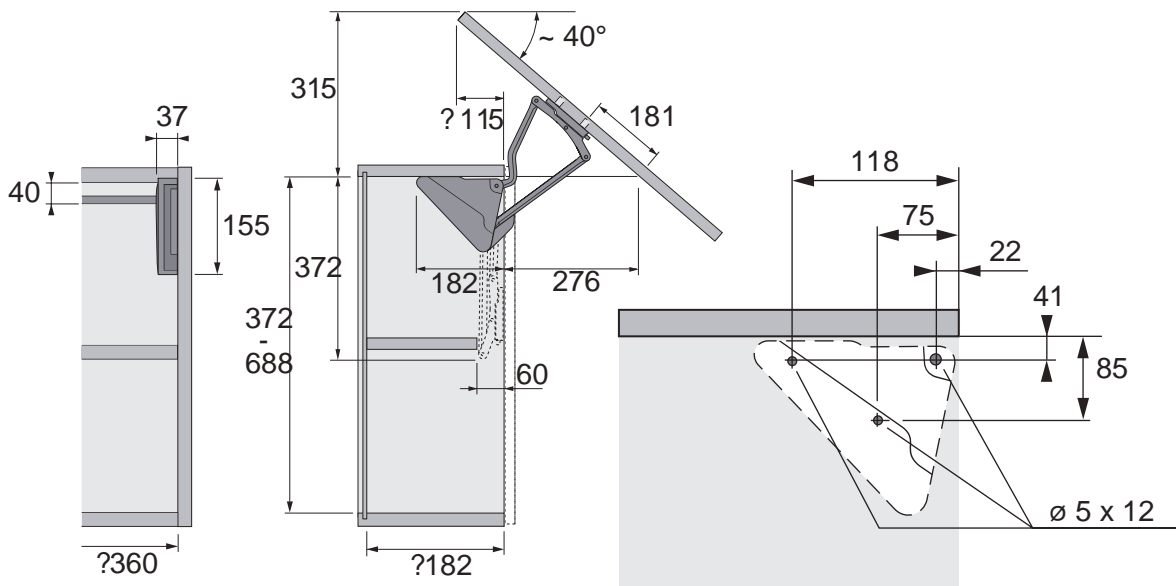

# FERRURE RELEVABLE LIFT ADVANCED HS

HETTICH

<http://www.qama.fr/ferrure-relevable-lift-advanced-hs-p21953>

Tel : 02 43 13 49 49

Fax : 02 43 30 26 16

[www.qama.fr](http://www.qama.fr)