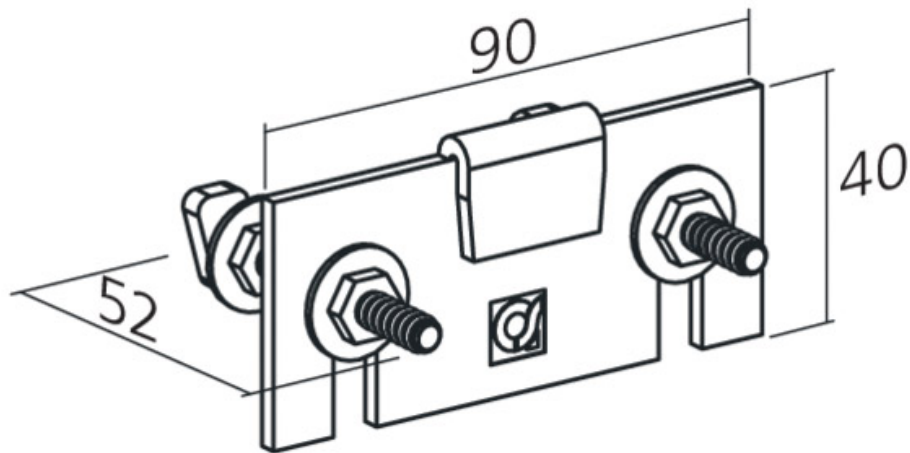

FIXATION HAUTE RÉGLABLE POUR LISSE LOOK100

SOFADI

<http://www.qama.fr/fixation-haute-reglable-pour-lisse-p60360>

Tel : 02 43 13 49 49

Fax : 02 43 30 26 16

www.qama.fr