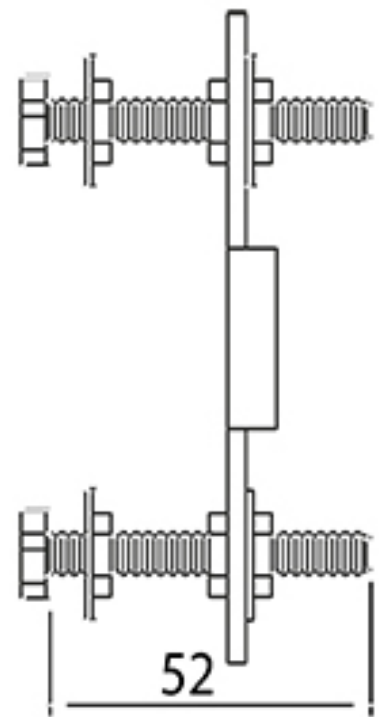

FIXATION HAUTE RÉGLABLE POUR LISSE LOOK100

SOFADI

<http://www.qama.fr/fixation-haute-reglable-pour-lisse-p60360>

Tel : 02 43 13 49 49

Fax : 02 43 30 26 16

www.qama.fr

FIXATION HAUTE RÉGLABLE POUR LISSE LOOK100