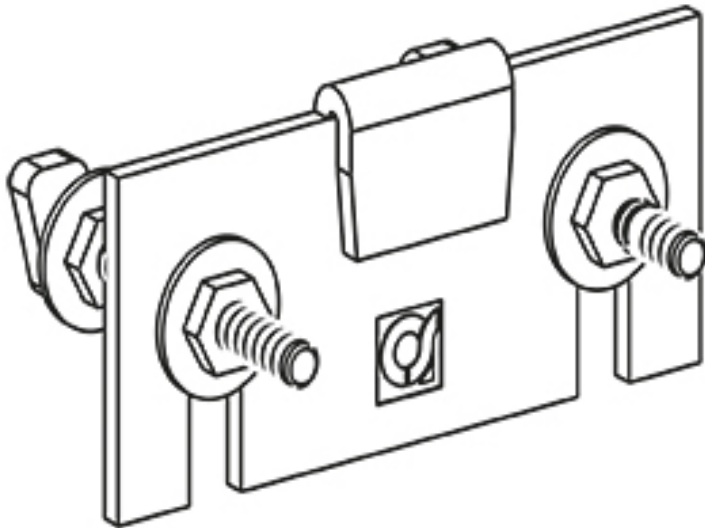

FIXATION HAUTE RÉGLABLE POUR LISSE LOOK100

SOFADI

<http://www.qama.fr/fixation-haute-reglable-pour-lisse-p60360>

Tel : 02 43 13 49 49

Fax : 02 43 30 26 16

www.qama.fr

FIXATION HAUTE RÉGLABLE POUR LISSE LOOK100