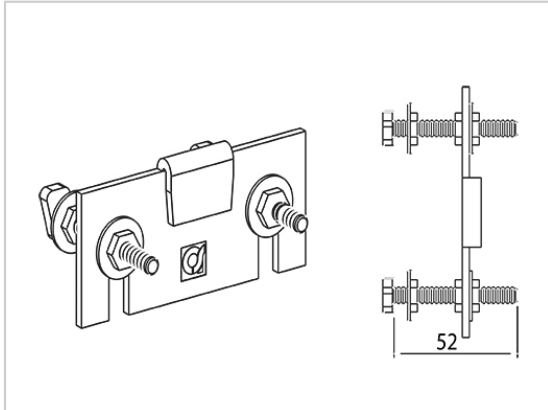

FIXATION HAUTE RÉGLABLE POUR LISSE LOOK100

SOFADI

Permet de régler en hauteur, profondeur et largeur les montants 50x30mm.

Se fixe sur la lisse haute et sur le montant.

RÉFÉRENCE

PRIX HT

PRIX TTC

UNITÉ DE VENTE

144 46560 00080

6,78 €

8,14 €

l'unité

Caractéristiques :

- Décor : Zingué
- Hauteur : 40 mm
- Largeur : 90 mm
- Matériau : Acier

Tarifs valables le 26/12/2024

<http://www.qama.fr/fixation-haute-reglable-pour-lisse-p60360>