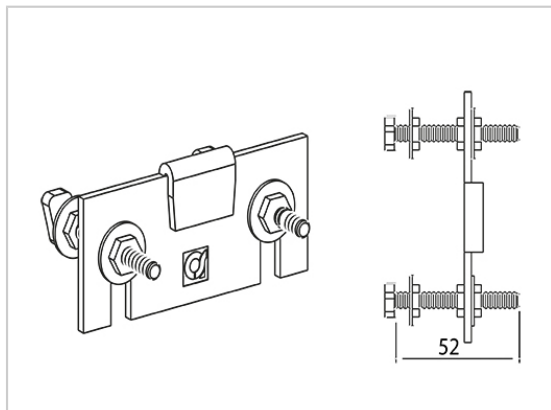

FIXATION HAUTE RÉGLABLE POUR LISSE LOOK100

SOFADI

Permet de régler en hauteur, profondeur et largeur les montants 50x30mm.

Se fixe sur la lisse haute et sur le montant.

RÉFÉRENCE

UNITÉ DE VENTE

144 46560 00080

l'unité

Caractéristiques :

- Décor : Zingué
- Hauteur : 40 mm
- Largeur : 90 mm
- Matériau : Acier

Tarifs valables le 26/12/2024
<http://www.qama.fr/fixation-haute-reglable-pour-lisse-p60360>

45 000 références
dont 30 000 disponibles
en stock