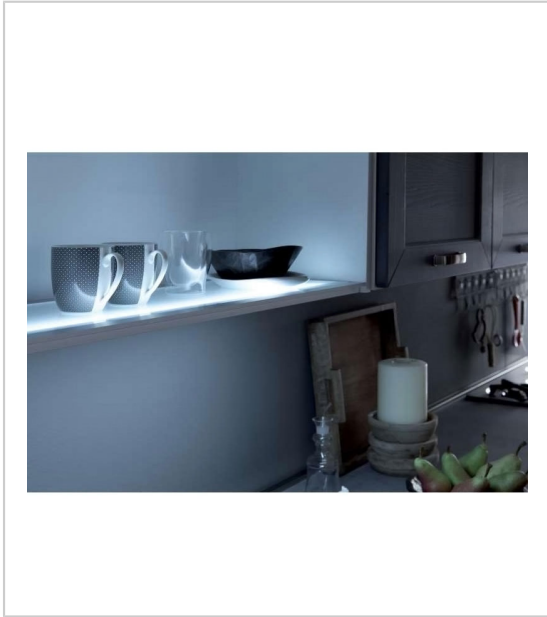

FOND DE MEUBLE LUMINEUX BOSTON R

L&S

Eclairage sur les 2 faces.

Permet un éclairage agréable et homogène du plan de travail.

Eclaire aussi l'intérieur de votre meuble.

Se fixe à la place du fond des meubles hauts de cuisine.