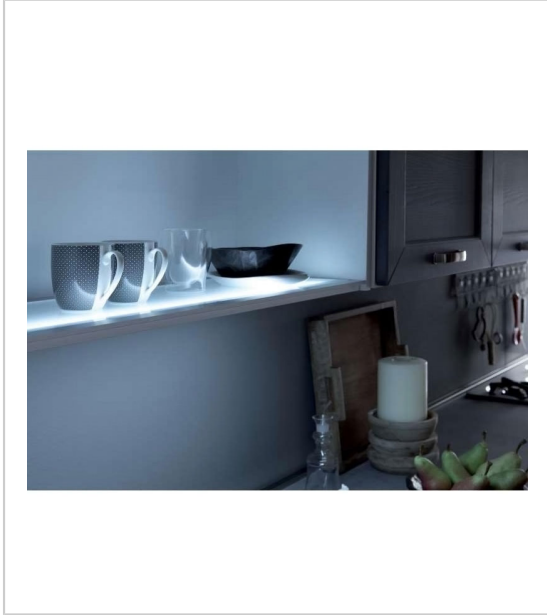

## FOND DE MEUBLE LUMINEUX BOSTON R

L&S

Eclairage sur les 2 faces.

Permet un éclairage agréable et homogène du plan de travail.

Eclaire aussi l'intérieur de votre meuble.

Se fixe à la place du fond des meubles hauts de cuisine.