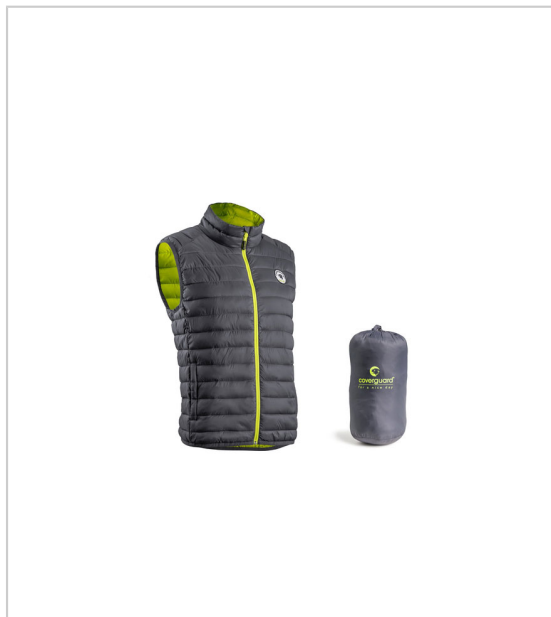

GILET MATELASSÉ KUMA GRIS ANTHRACITE/VERT ANIS

EURO PROTECTION

Gilet matelassé KUMA en gris anthracite/vert anis, livré avec un sac de transport en polyamide (38g/m2).

Le **gilet KUMA** est très léger, idéal pour temps frais, il est déperlant avec taille élastique pour une meilleure isolation.

Description :

- 2 poches zip et 2 poches intérieures profondes
- tissu extérieur : polyamide, 38g/m2
- doublure : polyamide, 38g/m2
- rembourrage : 100% polyester
- coutures en polyester

Tailles : M - L - XXL - XXL - XXXL

RÉFÉRENCE	TAILLE	UNITÉ DE VENTE
C007081	M	l'unité
C007082	L	l'unité
C007083	XL	l'unité
C007084	XXL	l'unité

Tarifs valables le 22/02/2025
<http://www.qama.fr/gilet-matelasse-kuma-gris-anthracite-vert-anis-p62296>