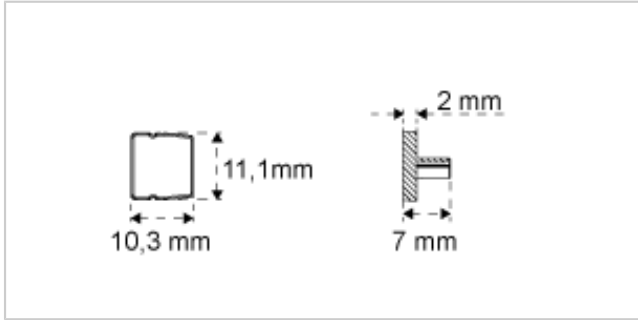

## KIT DE 6 PIÈCES POUR POSE EN APPLIQUE

L&amp;S

Kit 6 pièces pour pose en applique.

**Attention**, bien prendre les 2 références proposées.

RÉFÉRENCE	DÉSIGNATION	LARGEUR	LONGUEUR	PROFONDEUR	P
132 24530 00002	KIT 6 BUTEES ARRET LITE TRACK MONTAGE EN APPLIQUE	11,1 mm	10,3 mm	7 mm	2
132 24540 00002	KIT 6 CLIPS FIXATION+VIS LITE TRACK MONT. APPLIQUE	11,7 mm	15 mm	6,1 mm	4