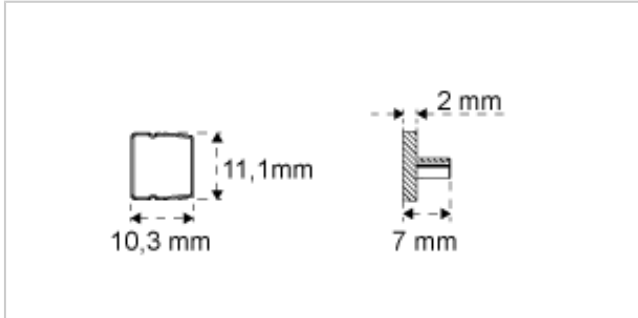

## KIT DE 6 PIÈCES POUR POSE EN APPLIQUE

L&S

Kit 6 pièces pour pose en applique.

**Attention**, bien prendre les 2 références proposées.

RÉFÉRENCE	DÉSIGNATION	LARGEUR	LONGUEUR	PROFONDEUR
<b>132 24530 00002</b>	KIT 6 BUTEES ARRET LITE TRACK MONTAGE EN APPLIQUE	11,1 mm	10,3 mm	7 mm
<b>132 24540 00002</b>	KIT 6 CLIPS FIXATION+VIS LITE TRACK MONT. APPLIQUE	11,7 mm	15 mm	6,1 mm