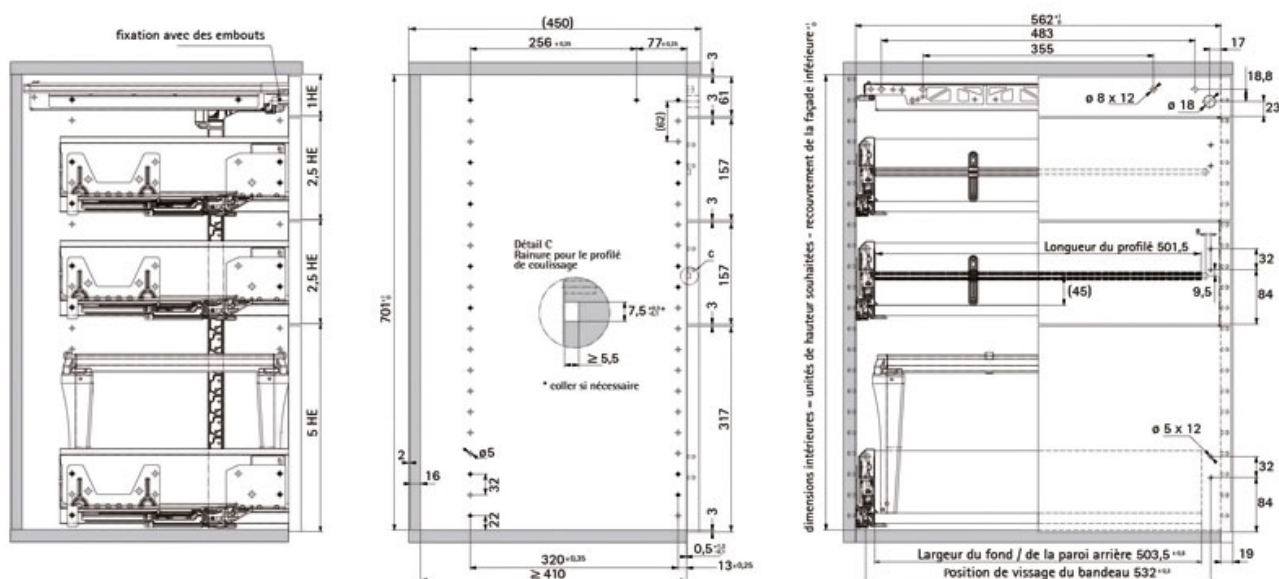

DIVISION EN HAUTEUR

1 HE **Tiroir plumier** : Coulisse Quadro 12 à sortie partielle
 2,5 HE **Profil SysTech** : Coulisse Quadro Duplex 45 à super extension
 2,5 HE **Profil SysTech** : Coulisse Quadro Duplex 45 à super extension

5 HE **Profil SysTech avec cadre dossiers suspendus**
 Coulisse Quadro Duplex 45 à super extension
 10 HE +1 = **Tringle de verrouillage Stop Control Plus**

<http://www.qama.fr/kit-complet-systech-p58022>