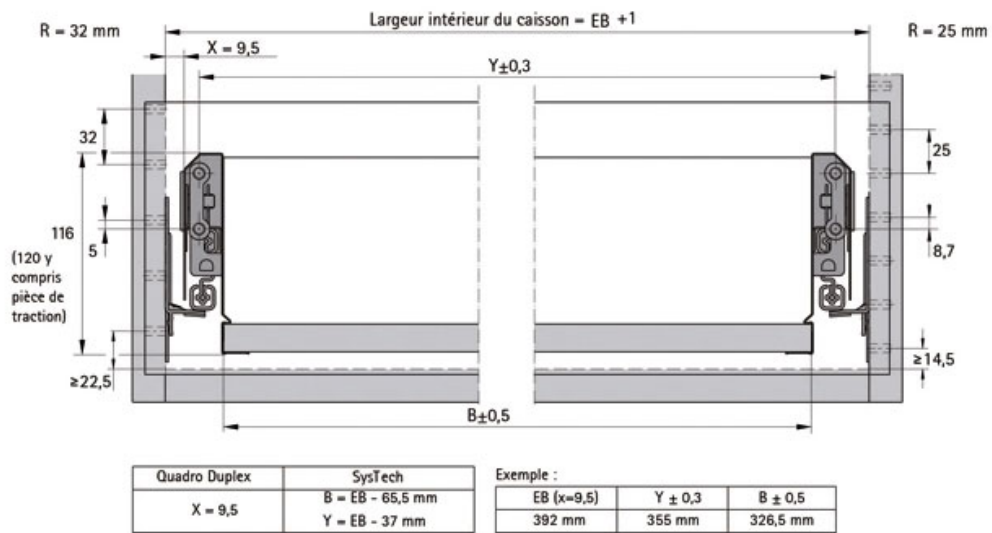

KIT COMPLET TIROIR SYSTECH POUR CAISSON SYSTECH

HETTICH

<http://www.qama.fr/kit-complet-systech-p58022>

Tel : 02 43 13 49 49

Fax : 02 43 30 26 16

www.qama.fr